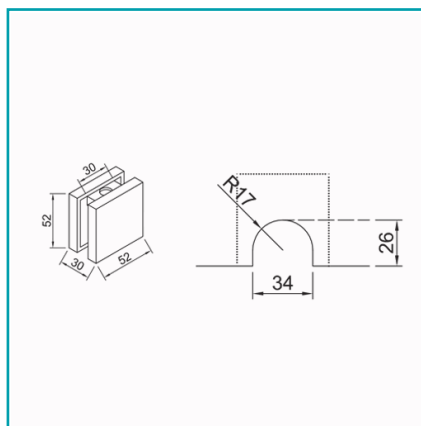

## FICHA TÉCNICA

Conector Sencillo Vidrio Muro Para Fachadas. Acabado Brillante. (Se Vende Por Unidad)

**CÓDIGO:**  
**TD-117-POL**

<b>*Nombre:</b> Conector sencillo vidrio muro	<b>¿Dónde usarlo?:</b> Para fachadas
<b>Acabado:</b> Brillante	<b>Alto (cm):</b> 5.2 cm, Alto para saque/barreno: 34 mm
<b>Ancho (cm):</b> 3.0 cm	<b>Cantidad x Empaque:</b> 1
<b>Código de producto:</b> TD-117-POL	<b>Longitud:</b> 5.2 cm, Largo para saque/barreno: 26 mm
<b>Marca:</b> CARBONE	<b>Material:</b> Acero Inoxidable
<b>Peso (Kg):</b> 0.22	<b>Presentación:</b> Caja
<b>Procedencia:</b> Importado	<b>Se vende por:</b> Unidad
<b>Tipo:</b> Herrajes Fachadas Patch Fittings	<b>Usos:</b> Baño