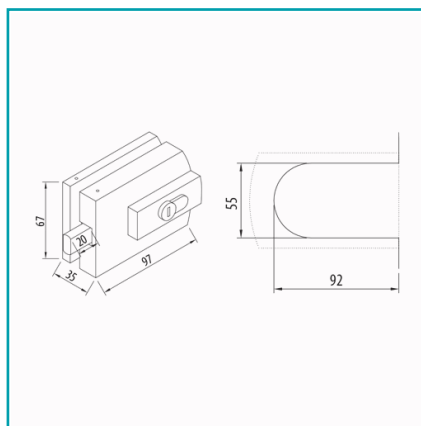

## FICHA TÉCNICA

Cerradura Estilo Cuadrado Medialuna A Piso. Brillante

**CÓDIGO:**  
**TD-127-PSS**

**Código de producto:** TD-127-PSS

**Marca:** CARBONE

**Peso (Kg):** 0.87

**Tipo:** Cerraduras

## INFORMACIÓN ADICIONAL

Cerradura Estilo Cuadrado Medialuna A Piso. Brillante