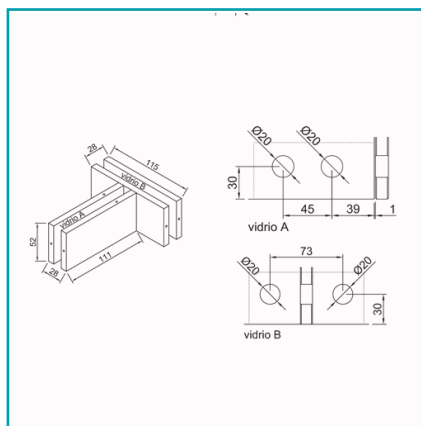

FICHA TÉCNICA

Conector Superior Con Aleta. Brillante

CÓDIGO:
TD-169-PSS

Código de producto: TD-169-PSS

Marca: CARBONE

Peso (Kg): 0.67

Tipo: Herrajes Fachadas Patch Fittings

INFORMACIÓN ADICIONAL

Conector Superior Con Aleta. Brillante