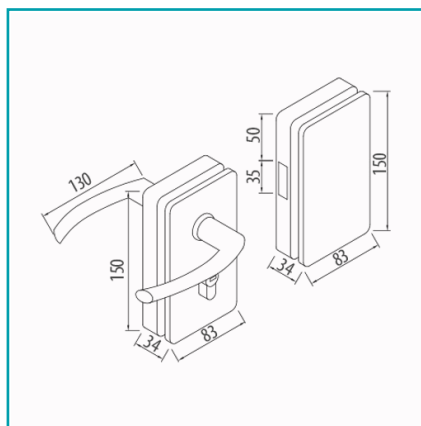

FICHA TÉCNICA

Cerradura De Lujo Para Lado Derecho C/Llaves/Manigueta/Pasador Interno
Ideal Para Oficinas O Entradas. Vidrio De 8-12 Mm.Brill

CÓDIGO:
TD-222-RIGHT-PSS

Código de producto: TD-222-RIGHT-PSS

Marca: CARBONE

Peso (Kg): 1.8

Tipo: Cerraduras

INFORMACIÓN ADICIONAL

Cerradura De Lujo Para Lado Derecho C/Llaves/Manigueta/Pasador Interno Ideal Para Oficinas O Entradas. Vidrio De 8-12 Mm.Brill