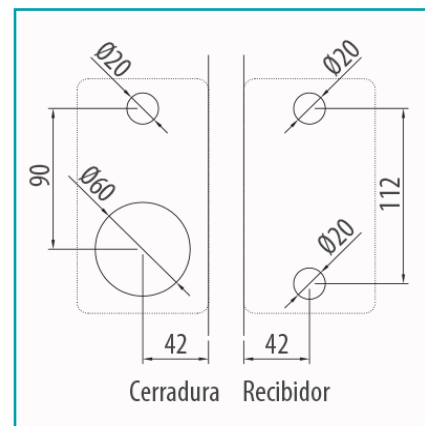

FICHA TÉCNICA

Cerradura De Lujo Para Lado Derecho C/Llaves/Manigueta/Pasador Interno
Ideal Para Oficinas O Entradas. Vidrio De 8-12 Mm.Brill

CÓDIGO:
TD-222-RIGHT-PSS

Código de producto: TD-222-RIGHT-PSS

Marca: CARBONE

Peso (Kg): 1.8

Tipo: Cerraduras

INFORMACIÓN ADICIONAL

Cerradura De Lujo Para Lado Derecho C/Llaves/Manigueta/Pasador Interno Ideal Para Oficinas O Entradas. Vidrio De 8-12 Mm.Brill