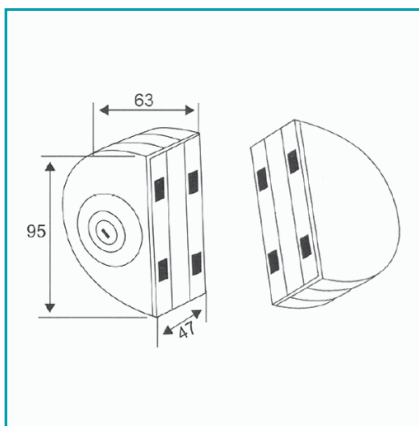

FICHA TÉCNICA

Cerradura De Gancho Con Recibidor Para Puertas Dobles. No Requiere Perforacion En Vidrio 8 A 12 Mm. Satinada

CÓDIGO:
TD-398-SSS

Código de producto: TD-398-SSS

Marca: CARBONE

Tipo: Cerraduras

INFORMACIÓN ADICIONAL

Cerradura De Gancho Con Recibidor Para Puertas Dobles. No Requiere Perforacion En Vidrio 8 A 12 Mm. Satinada