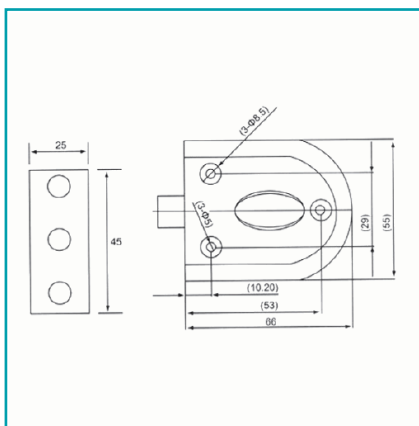

FICHA TÉCNICA

Cerradura Sin Llaves (Pasador) Para Puertas Sencillas. No Requiere Perforacion En Vidrio 8 A 12 Mm. Satinada

CÓDIGO:
TD-402-SSS

Código de producto: TD-402-SSS

Marca: CARBONE

Peso (Kg): 0.32

Tipo: Cerraduras

INFORMACIÓN ADICIONAL

Cerradura Sin Llaves (Pasador) Para Puertas Sencillas. No Requiere Perforacion En Vidrio 8 A 12 Mm. Satinada