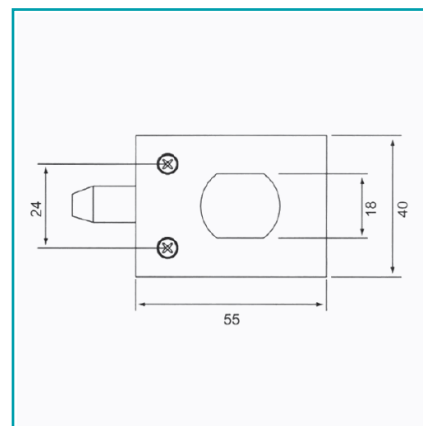

CÓDIGO:
TD-406-PSS

FICHA TÉCNICA

Cerradura Sin Llaves (Pasador) Para Puertas Sencillas. No Requiere Perforacion En Vidrio 8 A 12 Mm. Brillante

Código de producto: TD-406-PSS

Marca: CARBONE

Peso (Kg): 0.23

Tipo: Cerraduras