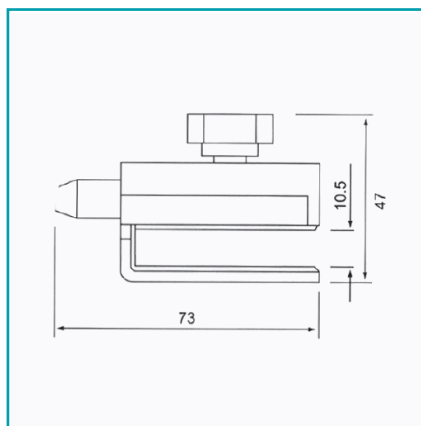

CÓDIGO:
TD-406-PSS

FICHA TÉCNICA

Cerradura Sin Llaves (Pasador) Para Puertas Sencillas. No Requiere Perforacion En Vidrio 8 A 12 Mm. Brillante

Código de producto: TD-406-PSS

Marca: CARBONE

Peso (Kg): 0.23

Tipo: Cerraduras

INFORMACIÓN ADICIONAL

Cerradura Sin Llaves (Pasador) Para Puertas Sencillas. No Requiere Perforacion En Vidrio 8 A 12 Mm. Brillante