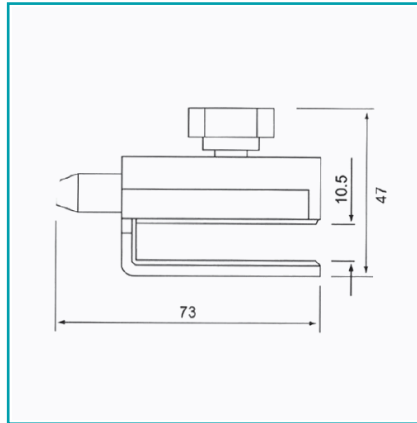

FICHA TÉCNICA

Cerradura Sin Llaves (Pasador) Para Puertas Sencillas. No Requiere Perforacion En Vidrio 8 A 12 Mm. Satinada

CÓDIGO:
TD-406-SSS

Código de producto: TD-406-SSS

Marca: CARBONE

Peso (Kg): 0.23

Tipo: Cerraduras

INFORMACIÓN ADICIONAL

Cerradura Sin Llaves (Pasador) Para Puertas Sencillas. No Requiere Perforacion En Vidrio 8 A 12 Mm. Satinada