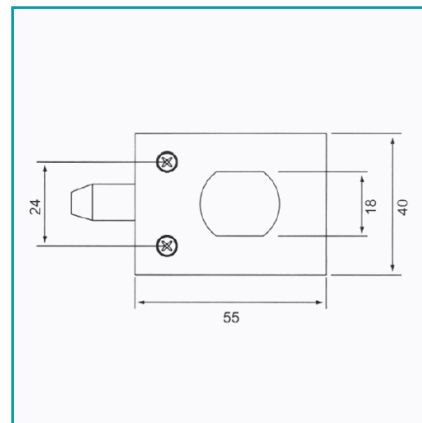

**CÓDIGO:**  
**TD-406-SSS**

## FICHA TÉCNICA

Cerradura Sin Llaves (Pasador) Para Puertas Sencillas. No Requiere Perforacion En Vidrio 8 A 12 Mm. Satinada

**Código de producto:** TD-406-SSS

**Marca:** CARBONE

**Peso (Kg):** 0.23

**Tipo:** Cerraduras