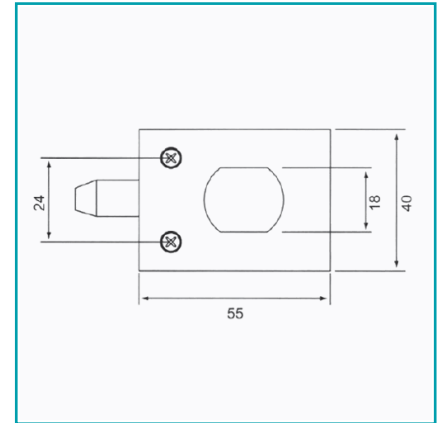

FICHA TÉCNICA

Cerradura Sin Llaves (Pasador) Para Puertas Sencillas. No Requiere Perforacion En Vidrio 8 A 12 Mm. Satinada

CÓDIGO:
TD-406-SSS

Código de producto: TD-406-SSS

Marca: CARBONE

Peso (Kg): 0.23

Tipo: Cerraduras