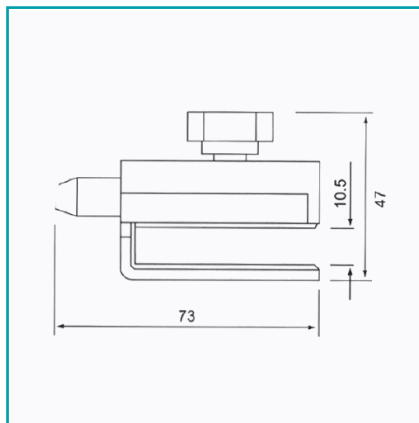

**CÓDIGO:**  
**TD-406-SSS**

## FICHA TÉCNICA

Cerradura Sin Llaves (Pasador) Para Puertas Sencillas. No Requiere Perforacion En Vidrio 8 A 12 Mm. Satinada

**Código de producto:** TD-406-SSS

**Marca:** CARBONE

**Peso (Kg):** 0.23

**Tipo:** Cerraduras