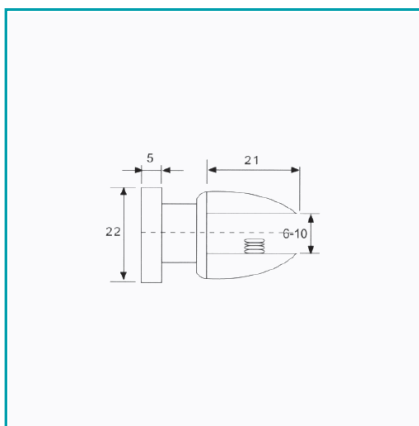

FICHA TÉCNICA

Soporte De Repisas O Vitrinas De Tipo Repisa-Vidrio Sencillo. Vidrios De 6-10Mm. Acabado Brillante (Se Vende Por Unidad)

CÓDIGO:
TD-613K2-POLISH

Código de producto: TD-613K2-POLISH

Marca: CARBONE

Peso (Kg): 0.02

Tipo: Conectores - Channels y Fijadores

INFORMACIÓN ADICIONAL

Soporte De Repisas O Vitrinas De Tipo Repisa-Vidrio Sencillo. Vidrios De 6-10Mm. Acabado Brillante (Se Vende Por Unidad)