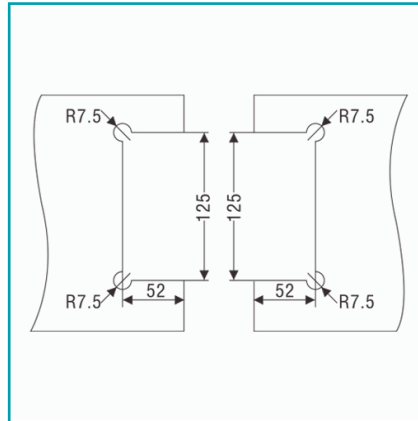

## FICHA TÉCNICA

Recibidor Para Cerradura De Gancho Para Sistema Plegable O Slider Doble.  
Acabado Satinado

**CÓDIGO:**  
**TD-8600A-13B**

**Código de producto:** TD-8600A-13B

**Marca:** CARBONE

**Peso (Kg):** 1.394