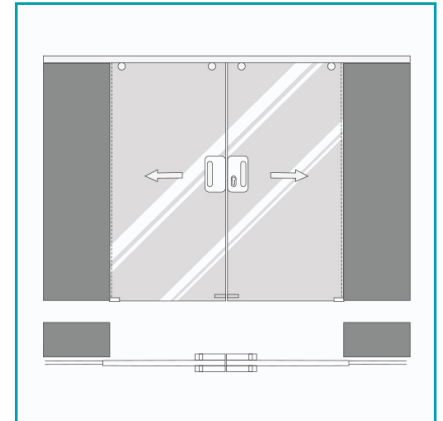

## FICHA TÉCNICA

Recibidor Para Cerradura De Gancho Para Sistema Plegable O Slider Doble.  
Acabado Satinado

**CÓDIGO:**  
**TD-8600A-13B**

**Código de producto:** TD-8600A-13B

**Marca:** CARBONE

**Peso (Kg):** 1.394

**Tipo:** Sistema Puerta Plegable Acordeón

## INFORMACIÓN ADICIONAL

Recibidor Para Cerradura De Gancho Para Sistema Plegable O Slider Doble. Acabado Satinado