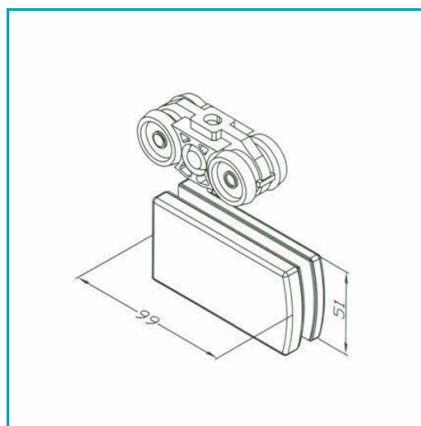

FICHA TÉCNICA

Bisagra Guia Con Ruedas Sistema Plegable. Satinada Para Vidrios 10-12 Mm

CÓDIGO:
TD-8700A-11

Código de producto: TD-8700A-11

Marca: CARBONE

Peso (Kg): 0.812

Tipo: Sistema Puerta Plegable Acordeón

INFORMACIÓN ADICIONAL

Bisagra Guia Con Ruedas Sistema Plegable. Satinada Para Vidrios 10-12 Mm