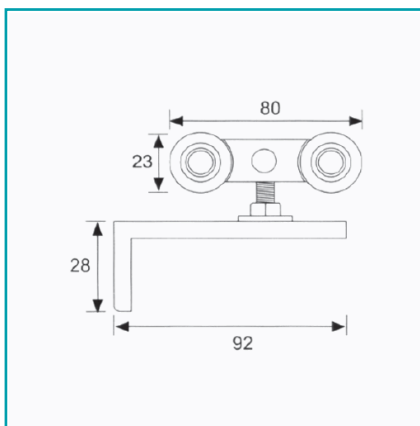

FICHA TÉCNICA

Juego De Rodachines Para Puertas Corredizas. Incluye 2 Rodachines De 4 Ruedas Y Accesorios. El Par Soporta 70 Kg. Usar Rieles Td-AI03

CÓDIGO:
TD-G100

Código de producto: TD-G100

Marca: CARBONE

Tipo: Sistema Puertas Rodachines y Riel

INFORMACIÓN ADICIONAL

Juego De Rodachines Para Puertas Corredizas. Incluye 2 Rodachines De 4 Ruedas Y Accesorios. El Par Soporta 70 Kg. Usar Rieles Td-AI03