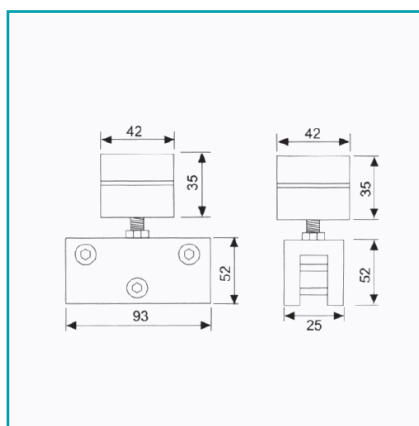

FICHA TÉCNICA

Rodachines Para Puertas Corredizas De Vidrio Templado 8-12 Mm. Inc. 2 Rodachines Y Accesorios.Acab. Sat. Capac.120 Kg. Usar Riel 846/Track38

CÓDIGO:
TD-G4

Código de producto: TD-G4

Marca: CARBONE

Peso (Kg): 1.335

Tipo: Sistema Puertas Rodachines y Riel

INFORMACIÓN ADICIONAL

Rodachines Para Puertas Corredizas De Vidrio Templado 8-12 Mm. Inc. 2 Rodachines Y Accesorios.Acab. Sat. Capac.120 Kg. Usar Riel 846/Track38