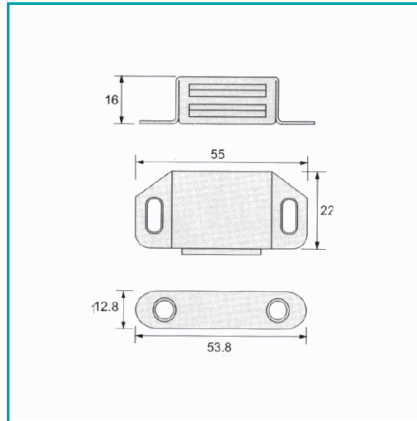

FICHA TÉCNICA

Cierre Con Iman Para Muebles, Gabinetes O Vitrinas. Acero Inox

CÓDIGO:
TD-G42

Código de producto: TD-G42

Marca: CARBONE

Peso (Kg): 0.046

Tipo: Cerraduras de madera

INFORMACIÓN ADICIONAL