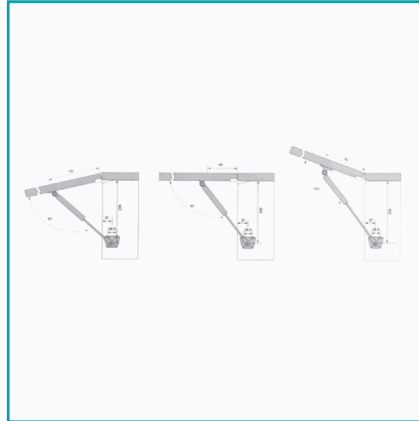

FICHA TÉCNICA

Soporte Neumatico Para Todo Tipo De Muebles Y Gabinetes. Peso Max 18 Kg

CÓDIGO:
TD-J60H

Código de producto: TD-J60H

Marca: CARBONE

Peso (Kg): 0.13

Tipo: Cierrapuertas Hidraulicos

INFORMACIÓN ADICIONAL

Soporte Neumatico Para Todo Tipo De Muebles Y Gabinetes. Peso Max 18 Kg