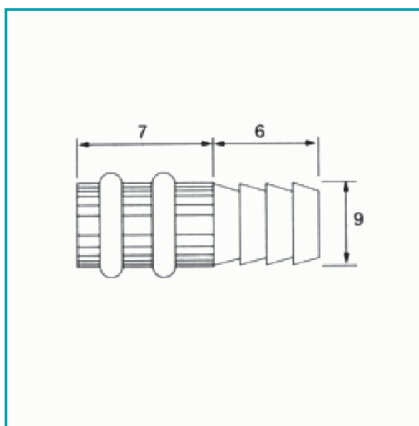

FICHA TÉCNICA

Soporte Cilindrico Con Gomas Para Repisas De Vitrinas Y Exhibiciones.
Cromado (Se Vende Por Unidad)

CÓDIGO:
TD-N09A

Código de producto: TD-N09A

Marca: CARBONE

Peso (Kg): 0.25

Tipo: Herrajes Vitrinas de madera

INFORMACIÓN ADICIONAL

Soporte Cilindrico Con Gomas Para Repisas De Vitrinas Y Exhibiciones. Cromado (Se Vende Por Unidad)