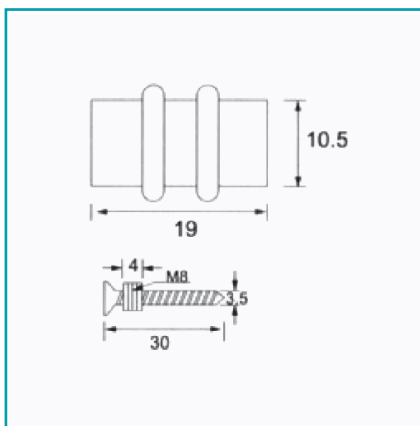

FICHA TÉCNICA

Soporte Cilindrico Con Gomas Para Repisas De Vitrinas Y Exhibiciones.
Cromado (Se Vende Por Unidad)

CÓDIGO:
TD-N12E

Código de producto: TD-N12E

Marca: CARBONE

Peso (Kg): 0.01

Tipo: Herrajes Vitrinas de madera

INFORMACIÓN ADICIONAL

Soporte Cilindrico Con Gomas Para Repisas De Vitrinas Y Exhibiciones. Cromado (Se Vende Por Unidad)