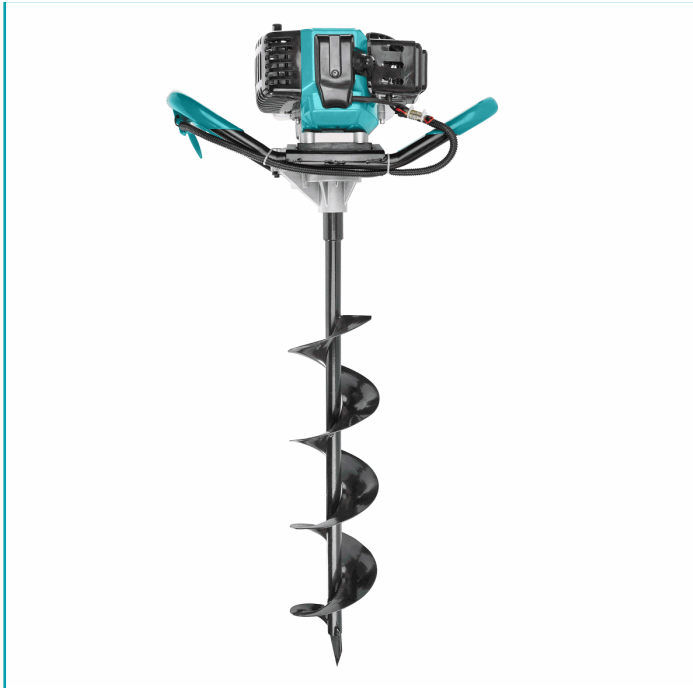

FICHA TÉCNICA

Pilotea Motorizada Hoyadora De Un Solo Operario, 1.8 Hp (1.4Kw) 52.0 Cc Tanque 1.2 Lt. Velocidad Sin Carga 9,000Rpm. Broca Auger 150*80Cm. Ofrece Mejor Rendimiento En Las Labores Con Un Bajo Consumo De Combustible. 6 Meses Garantía

CÓDIGO:
TEA55221

***Nombre:** Pilotea Motorizada

Capacidad Tanque: 1200ml

Código de producto: TEA55221

Desplazamiento: 52 cc

HP: 1.8 HP

Marca: TOTAL TOOLS

Presentación: Caja

Color: Turquesa

Garantía: 6 meses

Longitud: Longitud de broca auger: Φ150*800mm

Peso (Kg): 26

Procedencia: Importado

Tipo: Cultivadores Motorizados

Usos: Exteriores

INFORMACIÓN ADICIONAL

Pilotea Motorizada

•Potencia: 1.4Kw (1.8Hp)

•Desplazamiento: 52 Cc

•Velocidad De Perforado: 0 - 265/Min

•Tanque De Gasolina: 1200 MI

•Motor De 2 Tiempos

•Velocidad Máx. Del Motor: 9000/Min

- Velocidad Ralentí: 3300±300
- Longitud De Broca Auger: $\Phi 150 \times 800 \text{Mm}$
- 6 Meses Garantía