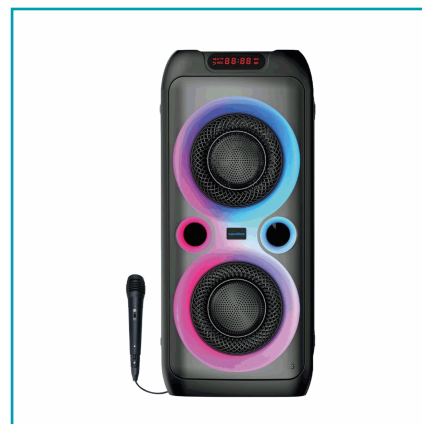

## FICHA TÉCNICA

Bocina Bluetooth Portátil 20W Doble 8". Altavoz Amplificado Con Luces Rgb. Parlante Con Micrófono Y Reproducción Usb Tf Aux Fm.

**\*Nombre:** Bocina Bluetooth Portátil 20W Doble 8"

**Código de Barras:** 7458987451251

## INFORMACIÓN ADICIONAL

Bocina Bluetooth Portátil 20W Doble 8". Altavoz Amplificado Con Luces Rgb. Parlante Con Micrófono Y Reproducción Usb Tf Aux Fm.

- Bocina Portátil Amplificada Con Doble Parlante De 8 Pulgadas Para Sonido Potente Y Envolverte
- Potencia De Salida De 20W Ideal Para Fiestas, Reuniones Y Karaoke
- Conectividad Bluetooth Versión 5.0 Con Alcance Inalámbrico De Hasta 10 Metros
- Compatible Con Usb, Tarjeta Tf, Entrada Aux Y Radio Fm Para Múltiples Opciones De Reproducción
- Incluye Micrófono Con Cable Para Karaoke, Presentaciones O Animación De Eventos
- Iluminación Rgb Integrada Tipo Party Light Que Se Sincroniza Con La Música
- Pantalla Digital Incorporada Para Visualización De Funciones Y Estado De Reproducción
- Controles Físicos Con Botones Y Perilla Para Volumen Y Modos De Uso
- Batería Recargable Integrada De 2400 Mah Para Uso Portátil Sin Conexión Eléctrica
- Diseño Vertical Tipo Torre Con Asa Integrada Para Fácil Transporte
- Ideal Para Uso En Interiores Y Exteriores Como Fiestas, Reuniones Familiares O Actividades Recreativas

**Bocina Bluetooth 20W DOBLE 8"**

Altavoz Amplificado con Luces RGB

**20W DE POTENCIA**

**2 PARLANTE DE 8"**

**PARLANTE CON MICRÓFONO**

USB TF AUX FM RADIO

**8S-103 SPEAKER**

Listening Music, Charge Easily

PACKAGE INCLUDES: 1 x Portable Speaker, 1 x USB Cable, 1 x Micro-USB Charging Cable

**BRIGHT LIGHT MODES**

- 20W Power
- 8-inch Speakers
- Fashion Appearance Design
- High Capacity Recharge Battery
- Full Power RGB Light show
- With USB
- With Bluetooth
- Speaker with 8"
- Charged cover with
- Power supply & battery