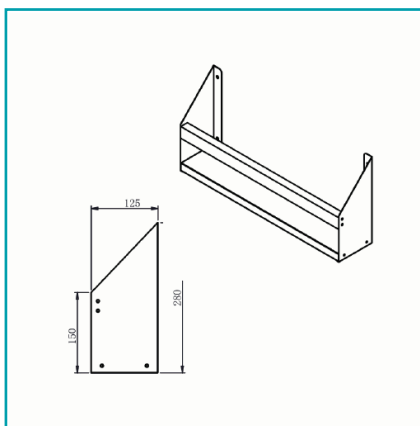

FICHA TÉCNICA

Single Speed Rail. 60Cm X 12.5 Cm X 28 Cm

CÓDIGO:
TH-BIC-600SS

Código de producto: TH-BIC-600SS

Marca: CARBONE

Peso (Kg): 2.35 Kg

INFORMACIÓN ADICIONAL

Single Speed Rail. 60Cm X 12.5 Cm X 28 Cm