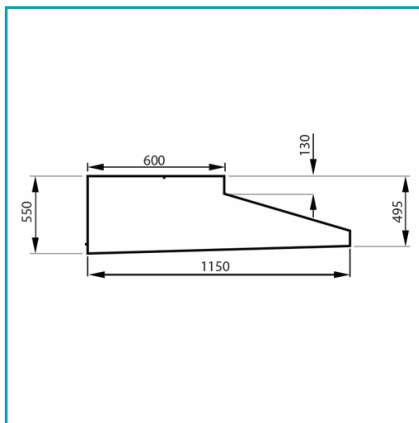

FICHA TÉCNICA

Campana De Extraccion De 180 Cm Incluye 3 Filtros De Grasa

CÓDIGO:
TH-HOOD-02

***Nombre:** Campana de perfil

¿Dónde usarlo?: Su diseño simple y clásico se adapta muy bien a las cocinas de restaurant y hoteles

Acabado: Satinado

Alto (cm): 55 cm

Apilable: No

Cantidad x Empaque: 1

Características: La construcción mas fuerte de la industria acabado para fácil limpieza

Código de producto: TH-HOOD-02

Color: Acero inoxidable

Especificaciones: Calibre #20

Espesor: 1.2 mm

Incluye: 3 Filtros de grasa

Longitud: 180 cm

Marca: CARBONE

Material: Acero Inoxidable 304

Observaciones: No incluye sistema de extraccion debe instalarlo aparte