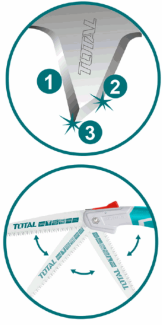

## FICHA TÉCNICA

Serrucho Plegable 7"/180Mm Material Taiwan Sk5 7Tpi Triple Diente Endurecido Con Proteccion De Corte.

**CÓDIGO:**  
**THFSW1806**

**¿Dónde usarlo?:** Domestico, Trabajos de Jardineria

**Cantidad x Empaque:** 1

**Tipo:** Sierras Manuales

**Advertencia:** Usar guantes de jardinería y lentes de seguridad cuando vaya a utilizar equipo

**Características:** Industrial, mango ergonomico, larga vida, plegable, triple diente endurecido permite un corte rápido. Tiene protección de corte de mano.

**Código de Barras:** 6925582187069

**Color:** Turquesa

**Hoja retráctil:** Si

**Longitud:** Sierra: 7"

**Material del Mango:** Caucho

**Peso (Kg):** 0.308 Kg

**Se vende por:** Unidad

**Usos:** Jardin

## INFORMACIÓN ADICIONAL

Serrucho Plegable 7"/180Mm Material Taiwan Sk5 7Tpi Triple Diente Endurecido Con Proteccion De Corte.

**180mm(7")**

**SK5**

**FAST CUT** **LONG LIFE** **7TPI**

**180mm(7")**

**SK5**