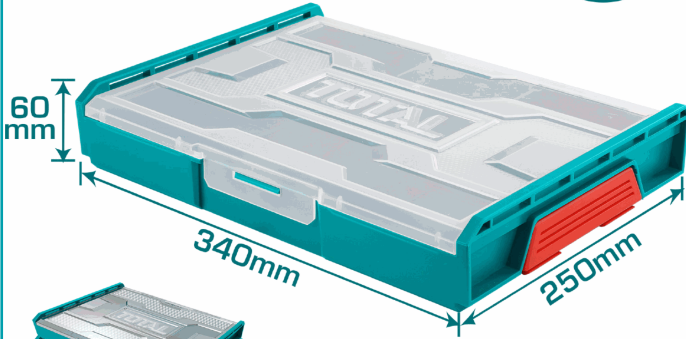

CÓDIGO:
THKTV02

FICHA TÉCNICA

Caja De Plástico Apilable De Pp, 340 *250 *60 Mm, Tabique De Plástico En El Interior Y Puede Separar El Área.

***Nombre:** Caja de plástico apilable

Código de producto: THKTV02

Presentación: Etiqueta

Tipo: Cajas de herramientas de plástico

Cantidades por caja: Cajas de 10 y Cajas de 5

Marca: TOTAL TOOLS

Se vende por: Pieza

INFORMACIÓN ADICIONAL

Tamaño: 340 *250 *60 Mm

Se Puede Apilar Juntos

Material: Pp

Tabique De Plástico En El Interior Y Puede Separar El Área

Embalado Por Caja De Cartón

340x250x60mm

Empty →

STACKABLE BOX

340x250x60mm

Empty →