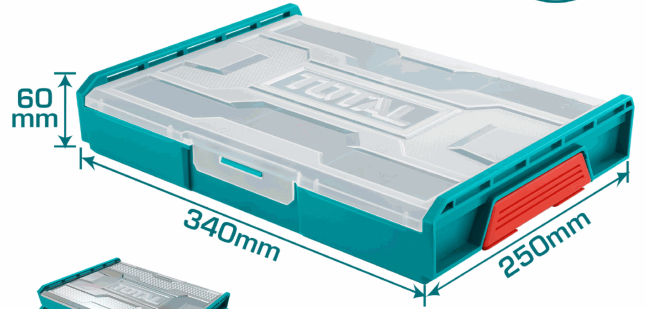

CÓDIGO:
THKTV02

FICHA TÉCNICA

Caja De Plástico Apilable De Pp, 340 *250 *60 Mm, Tabique De Plástico En El Interior Y Puede Separar El Área.

***Nombre:** Caja de plástico apilable

Código de producto: THKTV02

Presentación: Etiqueta

Tipo: Cajas de herramientas de plástico

Cantidades por caja: Cajas de 10 y Cajas de 5

Marca: TOTAL TOOLS

Se vende por: Pieza

INFORMACIÓN ADICIONAL

Tamaño: 340 *250 *60 Mm

Se Puede Apilar Juntos

Material: Pp

Tabique De Plástico En El Interior Y Puede Separar El Área

Embalado Por Caja De Cartón

340x250x60mm

Empty →

STACKABLE BOX

340x250x60mm

Empty →

STACKABLE BOX