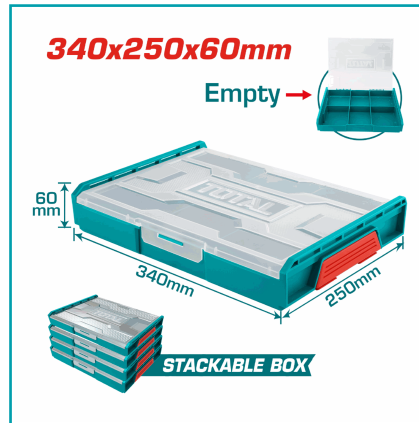

CÓDIGO:
THKTV02

FICHA TÉCNICA

Caja De Plástico Apilable De Pp, 340 *250 *60 Mm, Tabique De Plástico En El Interior Y Puede Separar El Área.

***Nombre:** Caja de plástico apilable

Código de producto: THKTV02

Presentación: Etiqueta

Tipo: Cajas de herramientas de plástico

Cantidades por caja: Cajas de 10 y Cajas de 5

Marca: TOTAL TOOLS

Se vende por: Pieza

INFORMACIÓN ADICIONAL

Tamaño: 340 *250 *60 Mm

Se Puede Apilar Juntos

Material: Pp

Tabique De Plástico En El Interior Y Puede Separar El Área

Embalado Por Caja De Cartón

340x250x60mm

Empty →

STACKABLE BOX

340x250x60mm

Empty →