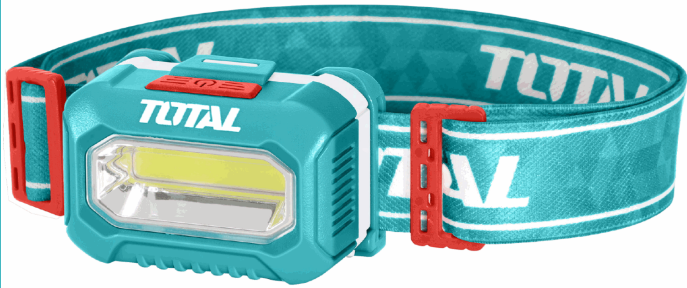

## FICHA TÉCNICA

Lámpara Cabeza Brillo: 100 Lúmenes. Utilice Batería Alcalina 3Aaa Distancia Máxima Del Haz 91M. Resistente A La Lluvia Ipx4

**100 Lumens**

**\*Nombre:** Lámpara frontal para cabeza 100 Lm.

**Cantidades por caja:** Cajas de 24/

**Características:** 100 Lm. Distancia de luz: 91m. Usa batería 3AAA Impermeable. Linterna

**Código de Barras:** 6941639866091

**Código de producto:** THL013AAA5

**Color:** Turquesa

**Marca:** TOTAL TOOLS

**Peso (Kg):** 0.0875

**Presentación:** Blister

**Procedencia:** Importado

**Se vende por:** Unidad

**Tipo:** Herramientas Inalambricas

**Usos:** Profesional

## INFORMACIÓN ADICIONAL

Lámpara Cabeza Brillo: 100 Lúmenes  
Utilice Batería Alcalina 3Aaa  
Distancia Máxima Del Haz 91M  
Resistente A La Lluvia Ipx4  
Empacado En Doble Blister.

**100 Lumens**

**100 Lumens**