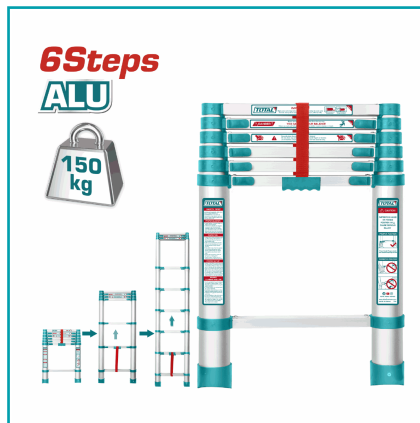

CÓDIGO:
THLAD08061

FICHA TÉCNICA

Escalera Telescópica De Aluminio De 6 Escalones, Longitud De Extensión: 1.98M, Altura De Escalón: 30 Cm, Capacidad Máxima 150Kg. Fácil De Cargar. Presentación Caja.

***Nombre:** Escalera telescopica 1.98m 6 escalones

Código de Barras: 6925582155334

Código de producto: THLAD08061

Embalaje de proveedor: 1

Marca: TOTAL TOOLS

Peso (Kg): 4.76

INFORMACIÓN ADICIONAL

Escalera Telescópica De Aluminio De 6 Escalones, Longitud De Extensión: 1.98M, Altura De Escalón: 30 Cm, Capacidad Máxima 150Kg. Fácil De Cargar. Presentación Caja.

- Escalones: 6.
- Longitud De Extensión: 1.98M.
- Altura En Forma Doblada: 64.5Cm.
- Ancho: 47.0Cm.
- Altura De Escalón: 30Cm.
- Capacidad Máxima: 150Kg.

6Steps ALU

6Steps ALU