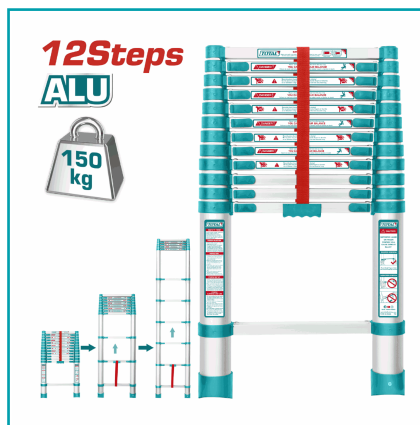

CÓDIGO:
THLAD08121

FICHA TÉCNICA

Escalera Telescópica De Aluminio De 12 Escalones, Longitud De Extensión: 3.78M, Altura De Escalón: 30 Cm, Capacidad Máxima 150Kg. Fácil De Cargar. Presentación Caja.

***Nombre:** Escalera telescopica 3.78m 12 escalones

Código de Barras: 6925582155365

Código de producto: THLAD08121

Embalaje de proveedor: 1

Marca: TOTAL TOOLS

Peso (Kg): 10.96

INFORMACIÓN ADICIONAL

Escalera Telescópica De Aluminio De 12 Escalones, Longitud De Extensión: 3.78M, Altura De Escalón: 30 Cm, Capacidad Máxima 150Kg. Fácil De Cargar. Presentación Caja.

- Escalones: 12.
- Longitud De Extensión: 3.78M.
- Altura En Forma Doblada: 84.3Cm.
- Ancho: 49.4Cm.
- Altura De Escalón: 30Cm.
- Capacidad Máxima: 150Kg.

12Steps ALU

12Steps ALU