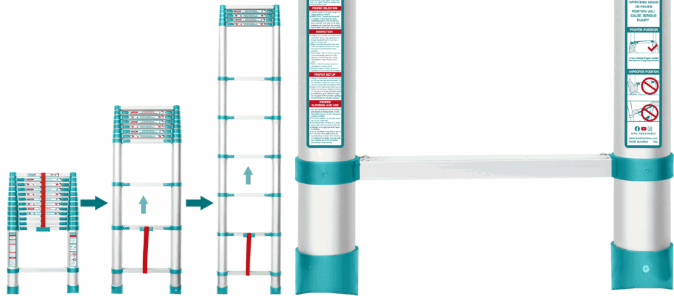

CÓDIGO:
THLAD08121

FICHA TÉCNICA

Escalera Telescópica De Aluminio De 12 Escalones, Longitud De Extensión: 3.78M, Altura De Escalón: 30 Cm, Capacidad Máxima 150Kg. Fácil De Cargar. Presentación Caja.

***Nombre:** Escalera telescopica 3.78m 12 escalones

Código de Barras: 6925582155365

Código de producto: THLAD08121

Embalaje de proveedor: 1

Marca: TOTAL TOOLS

Peso (Kg): 10.96

INFORMACIÓN ADICIONAL

Escalera Telescópica De Aluminio De 12 Escalones, Longitud De Extensión: 3.78M, Altura De Escalón: 30 Cm, Capacidad Máxima 150Kg. Fácil De Cargar. Presentación Caja.

- Escalones: 12.
- Longitud De Extensión: 3.78M.
- Altura En Forma Doblada: 84.3Cm.
- Ancho: 49.4Cm.
- Altura De Escalón: 30Cm.
- Capacidad Máxima: 150Kg.

12Steps ALU

12Steps ALU