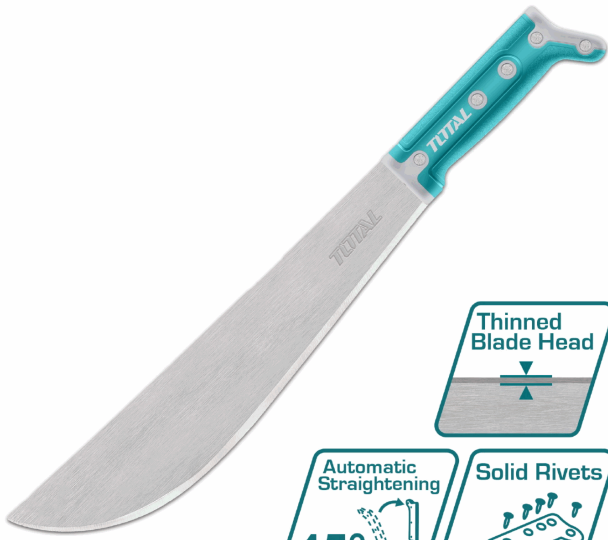

## FICHA TÉCNICA

Machetes De Arbusto Con Mango Remachado Y Cabeza Delgada. Material: Acero Al Carbono. Mango Ergonómico Con Textura Antideslizante. Remaches Sólidos. Hoja Pulida.

**CÓDIGO:**  
**THMPS0110.V**

**\*Nombre:** Machetes con mango remachado y cabeza delgada.

**Características:** Mango remachado y cabeza delgada. Mango antideslizante. Acero al carbono.

**Código de producto:** THMPS0110.V

**Color:** Turquesa

## INFORMACIÓN ADICIONAL

Machetes De Arbusto Con Mango Remachado Y Cabeza Delgada

Material: Acero Al Carbono

Mango Ergonómico Con Textura Antideslizante

Remaches Sólidos

Hoja Pulida

Empacado En Bolsa De Plástico

Thinned  
Blade Head

Automatic  
Straightening  
45°

Solid Rivets