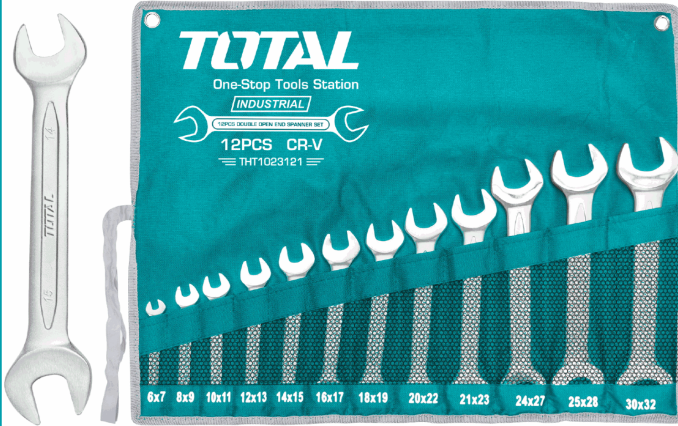

## INFORMACIÓN ADICIONAL

Juego De Llaves De Combinación

Tamaño: 6-32Mm

6X7Mm, 8X9Mm, 10X11Mm, 12X13Mm,

14X15Mm, 16X17Mm, 18X19Mm, 20X22Mm, 21X23Mm, 24X27Mm, 25X28Mm, 30X32Mm

Pulido Fino

Embalado Por Bolsa De Lona

**12PCS/SET**

**Cr-V**

6x7mm, 8x9mm, 10x11mm, 12x13mm,  
14x15mm, 16x17mm, 18x19mm, 20x22mm  
21x23mm, 24x27mm, 25x28mm, 30x32mm