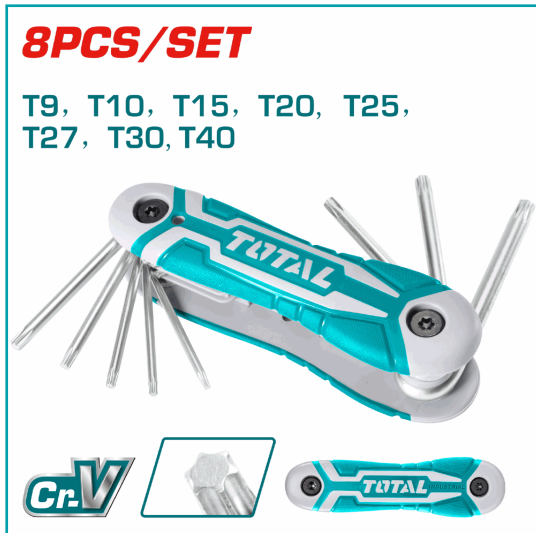

FICHA TÉCNICA

Set De 8 Llaves Torx Estilo Navaja T9-T40 Cr-V

CÓDIGO:
THT1061846

***Nombre:** Set de 8 llaves Torx

Aislado: No

Anti chispas: No

Cantidades por caja: Cajas de 96 y Cajas de 12

Características: Llave Torx de 8 piezas. Material resistente y de alta calidad.

Código de Barras: 6925582180862

Código de producto: THT1061846

Color: Turquesa

Embalaje de proveedor: MASTER PACK 96 UNID/CAJA PEQ. 12 UNID

Estilo de llave: Torx

Llaves Incluidas: 8

Longitud: T9-T40

Marca: TOTAL TOOLS

Material: Cromo Vanadio

Peso (Kg): 0.188 Kg

Presentación: Colgador de plástico

Procedencia: Importado

Se vende por: Set

Tipo: Llaves

Tipo de Mango: Ergonómico

Usos: Industrial

INFORMACIÓN ADICIONAL

Set De 8 Llaves Torx
-Estilo Navaja
-Crv
-Torx

-Mango Ergonómico

8PCS/SET

T9, T10, T15, T20, T25,
T27, T30, T40

8PCS/SET

T9, T10, T15, T20, T25,
T27, T30, T40