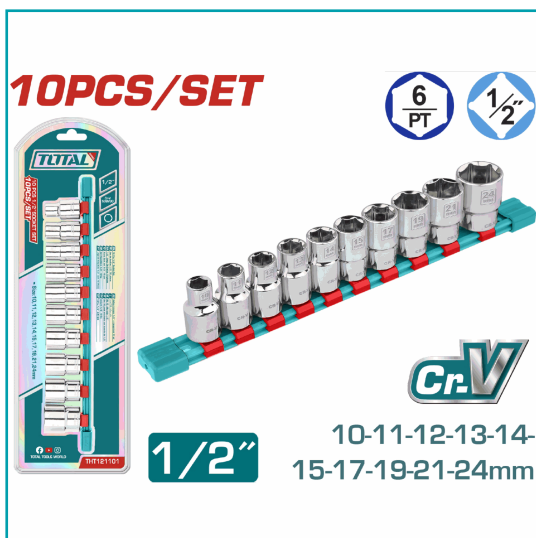

## FICHA TÉCNICA

Juego De Socket Dados 10Pcs 1/2", 50Bv30 Acero Crv De Alta Calidad, 10,11,12,13,14,15,17,19,21,24Mm, Embalado Por Percha De Plástico.

**CÓDIGO:**  
**THT121101**

**\*Nombre:** Juego de socket dados

**Cantidades por caja:** Cajas de 10 y Cajas de 5

**Código de producto:** THT121101

**Marca:** TOTAL TOOLS

**Presentación:** Etiqueta

**Se vende por:** Set

**Tipo:** Dados socket - Conectores y Extensiones

## INFORMACIÓN ADICIONAL

10Pcs 1/2 "" Juego De Dados

Incluir:

10Pcs Socket: 10,11,12,13,14,15,17,19,21,24Mm

50Bv30 Acero Crv De Alta Calidad

Cromado

Embalado Por Percha De Plástico

**10PCS/SET**

**Cr-V**

1/2"

10-11-12-13-14-  
15-17-19-21-24mm