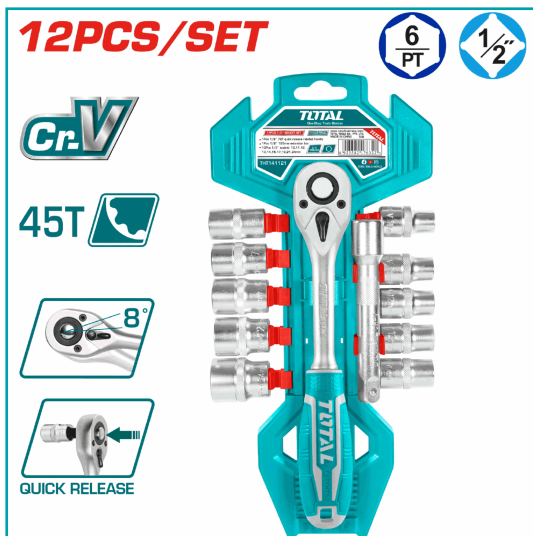

FICHA TÉCNICA

Juego Ratchet Con Socket 12Pza 1/2" 50Bv30 Crv Acero Alta Calidad Medidas 10,11,12,13,14,15,17,19,21,24Mm 1Pcs 5" Extension Bar.

CÓDIGO:
THT141121

¿Dónde usarlo?: Automotriz, Doméstica/Taller

Cantidad x Empaque: 1

Características: Con botón de liberación de agarre suave

Código de Barras: 6925582176322

Embalaje de proveedor: MASTER PACK 10 UNID/CAJA PEQ. 5 UNID

Longitud: Barra de extensión 5"

Material: Acero Cromado

Norma de Fabricación: DIN 3122; DIN 3123: DIN 3124

Procedencia: Importado

Tipo: Ratchet y Torquímetros

Acabado: Cromado

Cantidades por caja: Cajas de 10 y Cajas de 5

Características 2: 50BV30 Aleación Cromo-Vanadio de alta resistencia

Código de producto: THT141121

Incluye: Matraca 1/2", Juego de 10 dados 1/2" 50BV30 CrV 10,11,12,13,14,15,17,19,21,24mm; Barra de extensión: 5"

Marca: TOTAL TOOLS

Medida: Matraca 1/2"

Peso (Kg): 1.6 Kg

Se vende por: Unidad