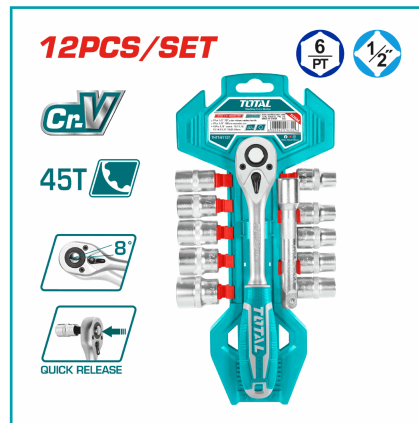

FICHA TÉCNICA

Juego Ratchet Con Socket 12Pza 1/2" 50Bv30 Crv Acero Alta Calidad Medidas 10,11,12,13,14,15,17,19,21,24Mm 1Pcs 5" Extension Bar.

CÓDIGO:
THT141121

¿Dónde usarlo?: Automotriz, Doméstica/Taller

Cantidad x Empaque: 1

Características: Con botón de liberación de agarre suave

Código de Barras: 6925582176322

Embalaje de proveedor: MASTER PACK 10 UNID/CAJA PEQ. 5 UNID

Longitud: Barra de extensión 5"

Material: Acero Cromado

Código de producto: THT141121

Incluye: Matraca 1/2", Juego de 10 dados 1/2" 50BV30 CrV 10,11,12,13,14,15,17,19,21,24mm; Barra de extensión: 5"

Marca: TOTAL TOOLS

Medida: Matraca 1/2"

Peso (Kg): 1.6 Kg

Se vende por: Unidad

Usos: Industria Automotriz

INFORMACIÓN ADICIONAL

Juego Ratchet Con Socket 12Pza 1/2" 50Bv30 Crv Acero Alta Calidad Medidas 10,11,12,13,14,15,17,19,21,24Mm 1Pcs 5" Extension Bar.

12PCS/SET

6
PT

1/2"

Cr.V

45T 