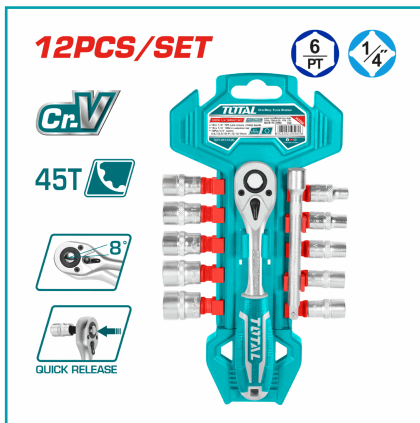

## FICHA TÉCNICA

Juego De Dados De 1/4 De 12 Pzas. 10 Pzas De Dados De 1/4" :5-6-7-8-9-10-11-12-13-14Mm. 1 Pza Mango De Liberacion Rapida De 1/4" 45T. 1Pza Barra De Extension De Acero Crv 50Bv30 De Alta Calidad De Micro Acabado Y Cromado De 1/4 " 100Mm.

**CÓDIGO:**  
**THT14114126**

<b>*Nombre:</b> Juego de dados de 1/4	<b>Acabado:</b> Cromado
<b>Cantidad x Empaque:</b> 12	<b>Cantidades por caja:</b> Cajas de 20 y Cajas de 5
<b>Código de Barras:</b> 6925582195989	<b>Código de producto:</b> THT14114126
<b>Embalaje de proveedor:</b> Caja grande 20 /Caja chica 4	<b>Marca:</b> TOTAL TOOLS
<b>Material:</b> Cromo Vanadio	<b>Materiales:</b> CR-V. Acero de Alta Calidad.
<b>Peso (Kg):</b> 0.475 Kg	<b>Procedencia:</b> Importado
<b>Tipo:</b> Ratchet y Torquímetros	<b>Usos:</b> Industria Automotriz

## INFORMACIÓN ADICIONAL

Juego De Dados De 1/4 De 12 Pzas.  
10 Pzas De Dados De 1/4" :5-6-7-8-9-10-11-12-13-14Mm.  
1 Pza Mango De Liberación Rápida De 1/4" 45T.  
1Pza Barra De Extension De Acero Crv 50Bv30 De Alta Calidad De Micro Acabado Y Cromado De 1/4" 100Mm.

6  
PT

1/4"

**Cr.V**

45T 

 8°

 QUICK RELEASE