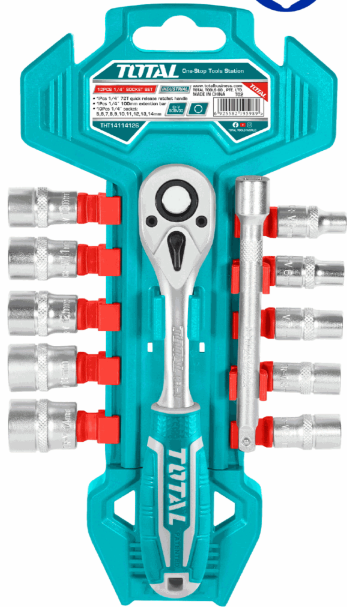

## FICHA TÉCNICA

Juego De Dados De 1/4 De 12 Pzas. 10 Pzas De Dados De 1/4" :5-6-7-8-9-10-11-12-13-14Mm. 1 Pza Mango De Liberacion Rapida De 1/4" 45T. 1Pza Barra De Extension De Acero Crv 50Bv30 De Alta Calidad De Micro Acabado Y Cromado De 1/4 " 100Mm.

**CÓDIGO:**  
**THT14114126**

<b>*Nombre:</b> Juego de dados de 1/4	<b>Acabado:</b> Cromado
<b>Cantidad x Empaque:</b> 12	<b>Cantidades por caja:</b> Cajas de 20 y Cajas de 5
<b>Código de Barras:</b> 6925582195989	<b>Código de producto:</b> THT14114126
<b>Embalaje de proveedor:</b> Caja grande 20 /Caja chica 4	<b>Marca:</b> TOTAL TOOLS
<b>Material:</b> Cromo Vanadio	<b>Materiales:</b> CR-V. Acero de Alta Calidad.
<b>Peso (Kg):</b> 0.475 Kg	<b>Procedencia:</b> Importado
<b>Tipo:</b> Ratchet y Torquímetros	<b>Usos:</b> Industria Automotriz

## INFORMACIÓN ADICIONAL

Juego De Dados De 1/4 De 12 Pzas.  
10 Pzas De Dados De 1/4" :5-6-7-8-9-10-11-12-13-14Mm.  
1 Pza Mango De Liberación Rápida De 1/4" 45T.  
1Pza Barra De Extension De Acero Crv 50Bv30 De Alta Calidad De Micro Acabado Y Cromado De 1/4" 100Mm.

**12PCS/SET**

6  
PT

1/4"

**Cr.V**

45T 

 8°

 QUICK RELEASE

**12PCS/SET**