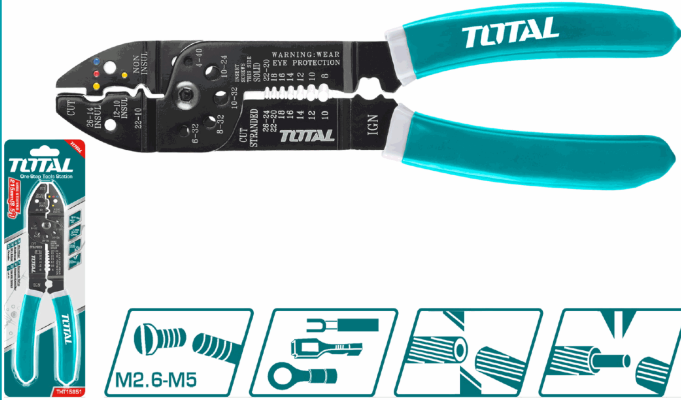

FICHA TÉCNICA

215mm(8.5")

Pelacables Pinza 8.5"/215Mm Para Cables Electricos, Borde Afilado Para Cortar Alambre, Función Cable Push Down Y Pelado De Cables, Puede Pelar Siete Tipos De Tamaño De Cable, Puede Cortar Cinco Tipos De Tamaño De Tornillo De Cobre, Tarjeta Deslizante

CÓDIGO:
THT15851

215mm(8.5")

Cantidades por caja: Cajas de 72 y Cajas de 12

Código de Barras: 6925582173475

Código de producto: THT15851

Garantía: 1 año

Marca: TOTAL TOOLS

Peso (Kg): 0.247222222222222

Se vende por: PCS

Tipo: Prensas - Pinzas - Sujeción - Ángulos

INFORMACIÓN ADICIONAL

Pelacables Pinza 8.5" Para Cables Electricos

Tamaño: 8.5 "/ 215 Mm
 Con Borde Afilado Para Cortar Alambre
 Con Función De Cable Push Down
 Con Función De Pelado De Cables
 Puede Pelar Siete Tipos De Tamaño De Cable
 Puede Cortar Cinco Tipos De Tamaño De Tornillo De Cobre
 Embalado Por Tarjeta Deslizante

215mm(8.5")

215mm(8.5")