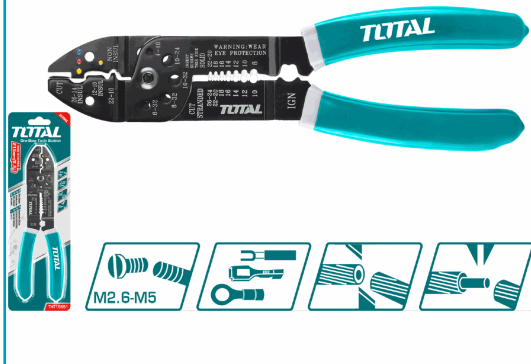

FICHA TÉCNICA

215mm(8.5")

Pelacables Pinza 8.5"/215Mm Para Cables Electricos, Borde Afilado Para Cortar Alambre, Función Cable Push Down Y Pelado De Cables, Puede Pelar Siete Tipos De Tamaño De Cable, Puede Cortar Cinco Tipos De Tamaño De Tornillo De Cobre, Tarjeta Deslizante

CÓDIGO:
THT15851

215mm(8.5")

Cantidades por caja: Cajas de 72 y Cajas de 12

Código de Barras: 6925582173475

Código de producto: THT15851

Garantía: 1 año

Marca: TOTAL TOOLS

Peso (Kg): 0.247222222222222

Se vende por: PCS

Tipo: Prensas - Pinzas - Sujeción - Ángulos

INFORMACIÓN ADICIONAL

Pelacables Pinza 8.5" Para Cables Electricos

Tamaño: 8.5 "/ 215 Mm
 Con Borde Afilado Para Cortar Alambre
 Con Función De Cable Push Down
 Con Función De Pelado De Cables
 Puede Pelar Siete Tipos De Tamaño De Cable
 Puede Cortar Cinco Tipos De Tamaño De Tornillo De Cobre
 Embalado Por Tarjeta Deslizante

215mm(8.5")

215mm(8.5")