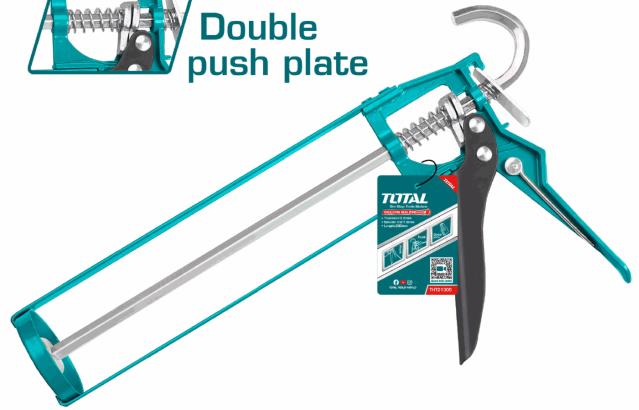

FICHA TÉCNICA

Pistola Calafateadora De 9" Para Usar Con Silicón. Doble Placa De Empuje. Grosor: 2.2Mm Long: 230Mm Diámetro: 55Mm. Empacado En Tarjeta De Papel.

CÓDIGO:
THT21309

***Nombre:** Pistola Calafateadora de 9"

Cantidades por caja: Cajas de 24 y Cajas de 12

Características: Para usar con Silicón. Doble placa de empuje. Grosor: 2.2mm Long: 230mm Diámetro: 55mm.

Código de Barras: 6925582171761

Código de producto: THT21309

INFORMACIÓN ADICIONAL

Pistola Calafateadora De 9""
 -Mango De Aluminio.
 -Doble Placa De Empuje.
 -Con Aguja.
 -Grosor: 2.2Mm
 -Longitud: 230Mm
 -Diámetro: 55Mm
 -Empaquetado En Tarjeta De Papel.

230mm(9")

Double
push plate

Suitable
for :

230mm(9")

Double
push plate

Suitable
for :