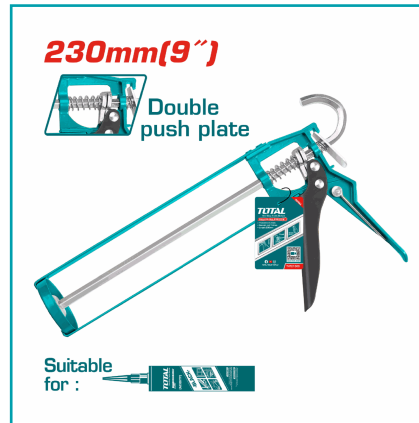

FICHA TÉCNICA

Pistola Calafateadora De 9" Para Usar Con Silicón. Doble Placa De Empuje. Grosor: 2.2Mm Long: 230Mm Diámetro: 55Mm. Empacado En Tarjeta De Papel.

CÓDIGO:
THT21309

***Nombre:** Pistola Calafateadora de 9"

Cantidades por caja: Cajas de 24 y Cajas de 12

Características: Para usar con Silicón. Doble placa de empuje. Grosor: 2.2mm Long: 230mm Diámetro: 55mm.

Código de Barras: 6925582171761

Código de producto: THT21309

INFORMACIÓN ADICIONAL

Pistola Calafateadora De 9""
 -Mango De Aluminio.
 -Doble Placa De Empuje.
 -Con Aguja.
 -Grosor: 2.2Mm
 -Longitud: 230Mm
 -Diámetro: 55Mm
 -Empaquetado En Tarjeta De Papel.

230mm(9")

Double
push plate

Suitable
for :

230mm(9")

Double
push plate

Suitable
for :