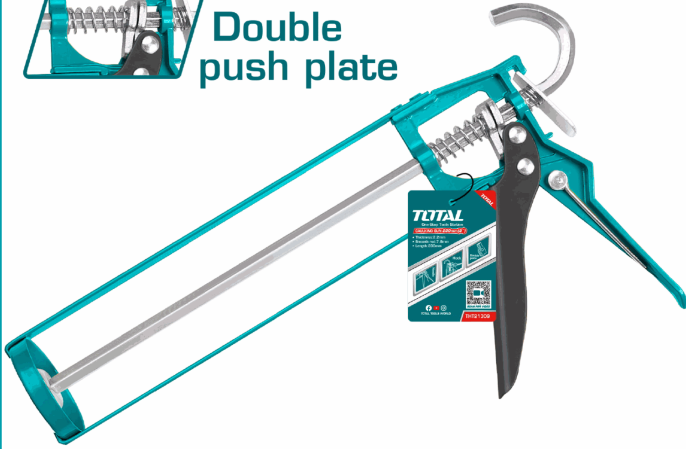

230mm(9")

Double
push plate