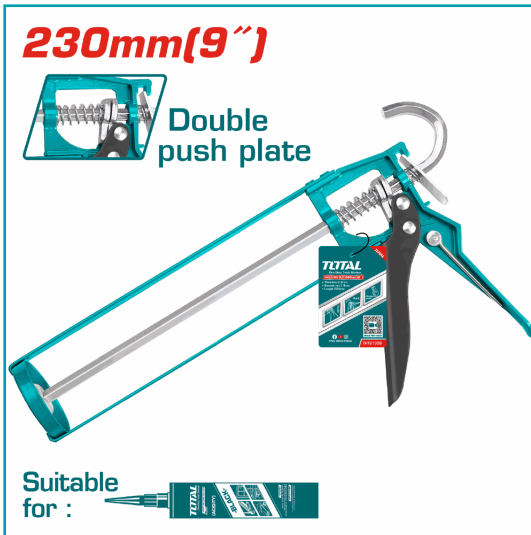

FICHA TÉCNICA

Pistola Calafateadora De 9" Para Usar Con Silicón. Doble Placa De Empuje. Grosor: 2.2Mm Long: 230Mm Diámetro: 55Mm. Empacado En Tarjeta De Papel.

CÓDIGO:
THT21309

***Nombre:** Pistola Calafateadora de 9"

Cantidades por caja: Cajas de 24 y Cajas de 12

Características: Para usar con Silicón. Doble placa de empuje. Grosor: 2.2mm Long: 230mm Diámetro: 55mm.

Código de Barras: 6925582171761

Código de producto: THT21309

Color: Turquesa

Marca: TOTAL TOOLS

Peso (Kg): 0.4

Presentación: Tarjeta de papel

Procedencia: Importado

Se vende por: Unidad

Tipo: Aplicadores

Usos: Construcción

INFORMACIÓN ADICIONAL

Pistola Calafateadora De 9""
 -Mango De Aluminio.
 -Doble Placa De Empuje.
 -Con Aguja.
 -Grosor: 2.2Mm
 -Longitud: 230Mm
 -Diámetro: 55Mm
 -Empaquetado En Tarjeta De Papel.

230mm(9")