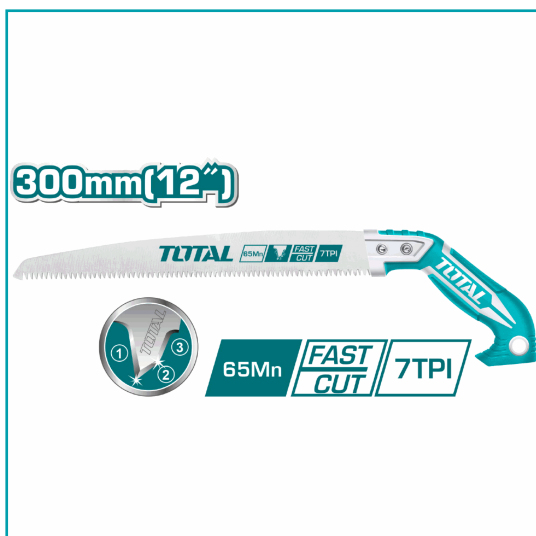

FICHA TÉCNICA

Sierra De Podar Tamaño: 12"/300Mm Material: 65Mn 7Tpi Triple Dientes (Dientes De Precisión Molidos 3 Bordes) Corte Rápido.

CÓDIGO:
THT51130026

***Nombre:** Sierra para podar 12" 65Mn. 7TPI.

Cantidades por caja: Cajas de 36/ Cajas de 6

Características: 12" 65Mn. 7TPI. Corte rápido y preciso. Triple dientes.

Código de Barras: 6925582156836

Código de producto: THT51130026

Color: Turquesa

Marca: TOTAL TOOLS

Peso (Kg): 0.2083333

Presentación: Funda de Color

Procedencia: Importado

Se vende por: Unidad

Tipo: Sierras Manuales

Usos: Jardin

INFORMACIÓN ADICIONAL

Sierra De Podar Tamaño: 12"/300Mm
Material: 65Mn
7Tpi
Triple Dientes (Dientes De Precisión Molidos 3 Bordes)
Corte Rápido
Empacado En Manga De Color

300mm(12")

300mm(12")