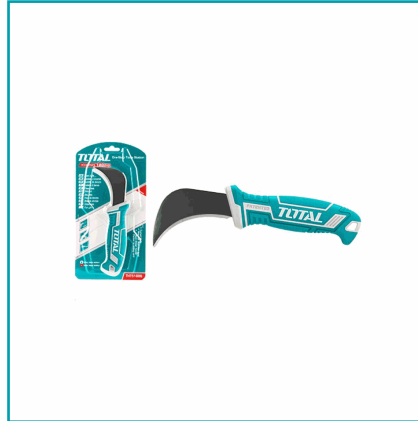

180mm(7") Curved Blade

CÓDIGO:
THT51886

FICHA TÉCNICA

Navaja Curva De Acero Inoxidable, 180Mm

***Nombre:** Navaja

Código de Barras: 6941639835325

Embalaje de proveedor: 72/12

Tipo: Limas - Navajas y Seguetas

Cantidades por caja: Cajas de 72 y Cajas de 12

Código de producto: THT51886

Peso (Kg): 0.0972222

INFORMACIÓN ADICIONAL

Navaja Curva
Tamaño: 180Mm
Hoja Curva
Material: Acero Inoxidable
Mango De Diseño Único
Embalado Con Tarjeta Deslizante

180mm(7") Curved Blade