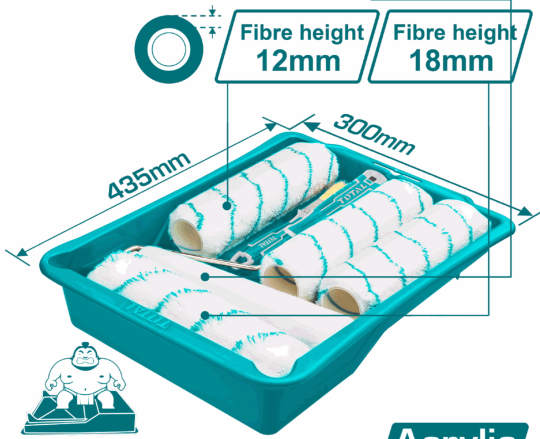

Marca: TOTAL TOOLS

Medida: Bandeja 435mm x 300mm x 75mm

Para Uso: Con Pintura para paredes interiores o exteriores

Procedencia: Importado

Se vende por: Unidad

Tipo: Herramientas para Pintar

Usos: Profesional

INFORMACIÓN ADICIONAL

Juego De Rodillos Para Pintar 8 En 1 Con Bandeja De Pintura. Para Interiores Y Exteriores. 1 Rodillo 230 Mm (9"). Espesor 7Mm. 3 Rodillos 230 Mm (9"). Espesor 12 Mm. 1 Rodillo 230 Mm (9"). Espesor 18 Mm. 1 Rodillo 230 Mm (9"). Espesor 7Mm. 1 Soporte Para Rodillos De 230 Mm (9"). 1 Pincel De Diseño De 25 Mm (1"). 1 Bandeja De 435 X 300 X 75 Mm.

Funciona Con:

- Superficie Media Áspera
- Superficie Áspera
- Caja Grande 10 Y Caja Chica 10

8PCS/SET
230mm(9")

60kg

Acrylic

Inner Wall +	Inner Wall +	Outer Wall +
Smooth Surface	Middle Coarse Surface	Coarse Surface