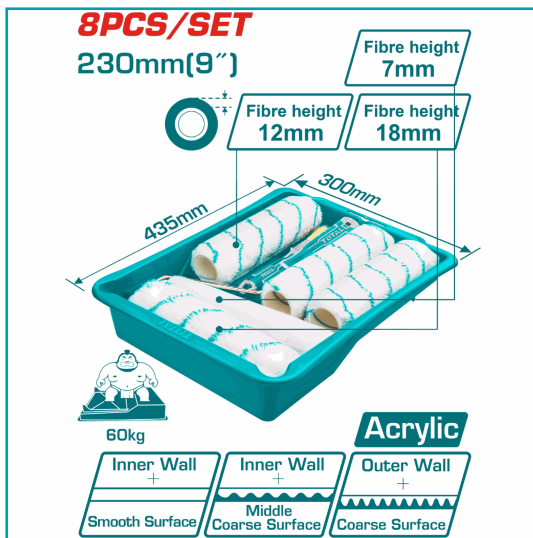

FICHA TÉCNICA

Juego De Rodillos Para Pintar 8 En 1 Con Bandeja De Pintura. Para Interiores Y Exteriores. 1 Rodillo 230 Mm (9"). Espesor 7Mm. 3 Rodillos 230 Mm (9"). Espesor 12 Mm. 1 Rodillo 230 Mm (9"). Espesor 18 Mm. 1 Rodillo 230 Mm (9"). Espesor 7Mm.

Características: Para: Superficies media áspera y superficie áspera con Pintura

Código de producto: THT811223081

Color: Turquesa

Embalaje de proveedor: MASTER PACK 10 UNID/CAJA PEQ. 10 UNID

Incluye: Rodillos, Brochas, Respuestos y Bandeja

Marca: TOTAL TOOLS

Medida: Bandeja 435mm x 300mm x 75mm

Para Uso: Con Pintura para paredes interiores o exteriores

Procedencia: Importado

Se vende por: Unidad

Tipo: Herramientas para Pintar

Usos: Profesional

8PCS/SET
230mm(9")

60kg

Acrylic

Inner Wall +	Inner Wall +	Outer Wall +
Smooth Surface	Middle Coarse Surface	Coarse Surface