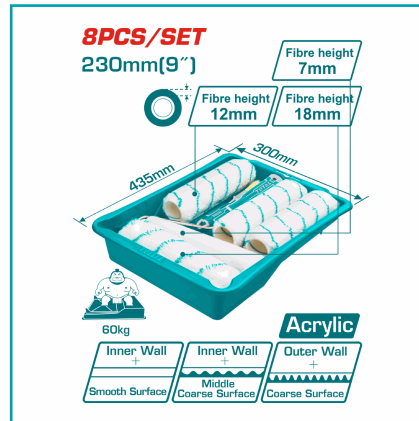

*Nombre: Juego de Rodillos para pintar 8 en 1 con bandeja de pintura.

¿Dónde usarlo?: Construcción para pintar paredes exteriores o interiores.

Aislado: No

Anti chispas: No

Cantidades por caja: Cajas de 10

Características: Para: Superficies media áspera y superficie áspera con Pintura

Código de producto: THT811223081

Color: Turquesa

Embalaje de proveedor: MASTER PACK 10 UNID/CAJA PEQ. 10 UNID

Incluye: Rodillos, Brochas, Respuestos y Bandeja

Marca: TOTAL TOOLS

Medida: Bandeja 435mm x 300mm x 75mm

Para Uso: Con Pintura para paredes interiores o exteriores

Procedencia: Importado

Se vende por: Unidad

Tipo: Herramientas para Pintar

Usos: Profesional

INFORMACIÓN ADICIONAL

Juego De Rodillos Para Pintar 8 En 1 Con Bandeja De Pintura. Para Interiores Y Exteriores. 1 Rodillo 230 Mm (9"). Espesor 7Mm. 3 Rodillos 230 Mm (9"). Espesor 12 Mm. 1 Rodillo 230 Mm (9"). Espesor 18 Mm. 1 Rodillo 230 Mm (9"). Espesor 7Mm. 1 Soporte Para Rodillos De 230 Mm (9"). 1 Pincel De Diseño De 25 Mm (1"). 1 Bandeja De 435 X 300 X 75 Mm.

Funciona Con:

- -Superficie Media Áspera
- -Superficie Áspera
- -Caja Grande 10 Y Caja Chica 10