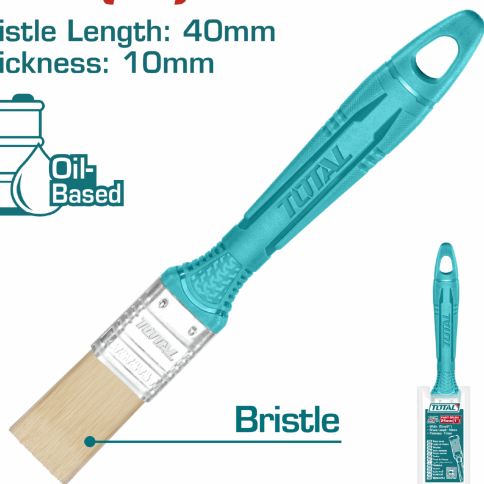

25mm(1")

Bristle Length: 40mm
Thickness: 10mm

CÓDIGO:
THT845016

FICHA TÉCNICA

Brocha De 1" (25.4Mm). Largo 40Mm Grueso Del Pelo 10Mm. Mango De Plástico. Para Usar Con Pinturas Con Aceite. Presentación Bolsa De Plástico.

25mm(1")

Bristle Length: 40mm
Thickness: 10mm

*Nombre: Brocha

Cantidades por caja: Cajas de 360 y Cajas de 12

Código de Barras: 6941639808954

Código de producto: THT845016

Embalaje de proveedor: 360

Marca: TOTAL TOOLS

Peso (Kg): 0.02

Tipo: Herramientas para Pintar

INFORMACIÓN ADICIONAL

Brocha De 1" (25.4Mm). Largo 40Mm Grueso Del Pelo 10Mm. Mango De Plástico. Para Usar Con Pinturas Con Aceite. Presentación Bolsa De Plástico.

- Ancho De Brocha: 1" (25.4Mm)
- Longitud De Cerda: 40Mm
- Espesor De Cerda: 10Mm.
- Material: Mango De Plástico.

25mm(1")

Bristle Length: 40mm
Thickness: 10mm

Bristle

25mm(1")

Bristle Length: 40mm
Thickness: 10mm