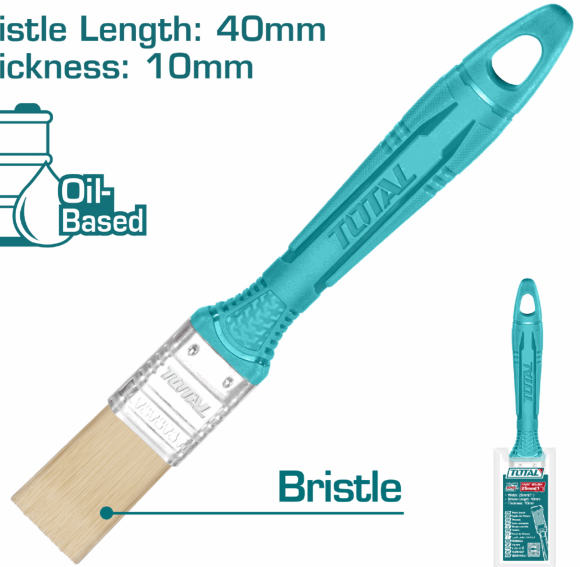

25mm(1")

Bristle Length: 40mm
Thickness: 10mm

CÓDIGO:
THT845016

FICHA TÉCNICA

Brocha De 1" (25.4Mm). Largo 40Mm Grueso Del Pelo 10Mm. Mango De Plástico. Para Usar Con Pinturas Con Aceite. Presentación Bolsa De Plástico.

25mm(1")

Bristle Length: 40mm
Thickness: 10mm

*Nombre: Brocha

Cantidades por caja: Cajas de 360 y Cajas de 12

Código de Barras: 6941639808954

Código de producto: THT845016

Embalaje de proveedor: 360

Marca: TOTAL TOOLS

Peso (Kg): 0.02

Tipo: Herramientas para Pintar

INFORMACIÓN ADICIONAL

Brocha De 1" (25.4Mm). Largo 40Mm Grueso Del Pelo 10Mm. Mango De Plástico. Para Usar Con Pinturas Con Aceite. Presentación Bolsa De Plástico.

- Ancho De Brocha: 1" (25.4Mm)
- Longitud De Cerda: 40Mm
- Espesor De Cerda: 10Mm.
- Material: Mango De Plástico.

25mm(1")

Bristle Length: 40mm
Thickness: 10mm

Bristle

25mm(1")

Bristle Length: 40mm
Thickness: 10mm