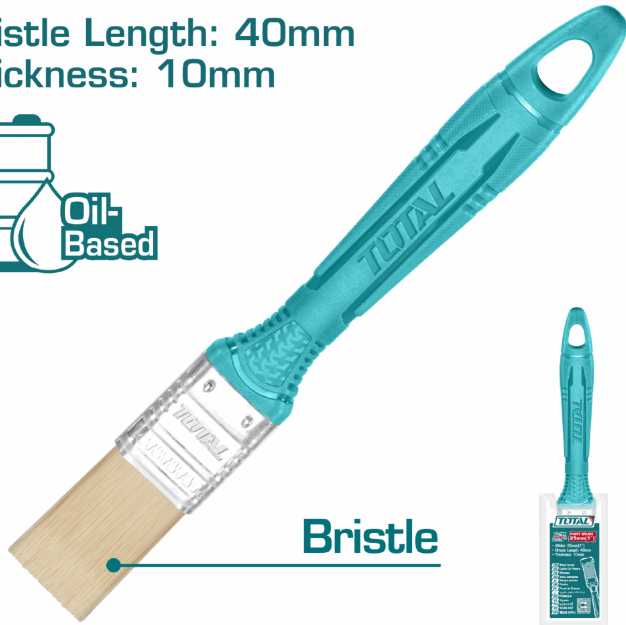

25mm(1")

Bristle Length: 40mm
Thickness: 10mm

CÓDIGO:
THT845016

FICHA TÉCNICA

Brocha De 1" (25.4Mm). Largo 40Mm Grueso Del Pelo 10Mm. Mango De Plástico. Para Usar Con Pinturas Con Aceite. Presentación Bolsa De Plástico.

25mm(1")

Bristle Length: 40mm
Thickness: 10mm

*Nombre: Brocha

Cantidades por caja: Cajas de 360 y Cajas de 12

Código de Barras: 6941639808954

Código de producto: THT845016

Embalaje de proveedor: 360

Marca: TOTAL TOOLS

Peso (Kg): 0.02

Tipo: Herramientas para Pintar

INFORMACIÓN ADICIONAL

Brocha De 1" (25.4Mm). Largo 40Mm Grueso Del Pelo 10Mm. Mango De Plástico. Para Usar Con Pinturas Con Aceite. Presentación Bolsa De Plástico.

- Ancho De Brocha: 1" (25.4Mm)
- Longitud De Cerda: 40Mm
- Espesor De Cerda: 10Mm.
- Material: Mango De Plástico.

25mm(1")

Bristle Length: 40mm
Thickness: 10mm

Bristle

25mm(1")

Bristle Length: 40mm
Thickness: 10mm