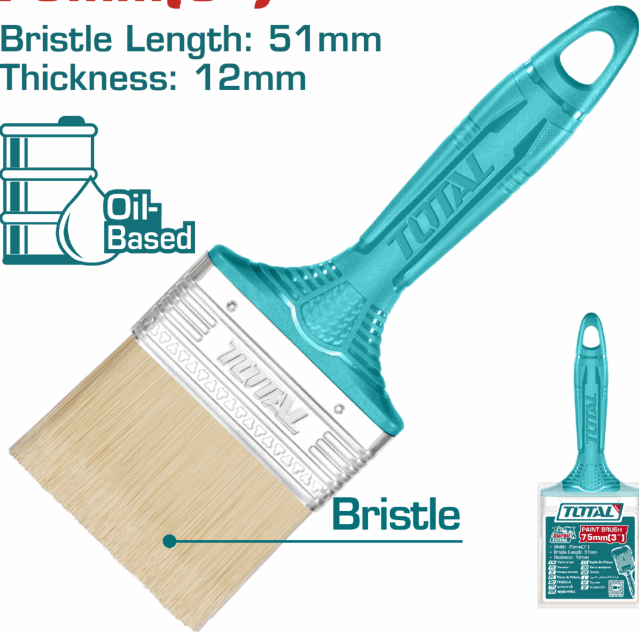

75mm(3")

Bristle Length: 51mm
Thickness: 12mm