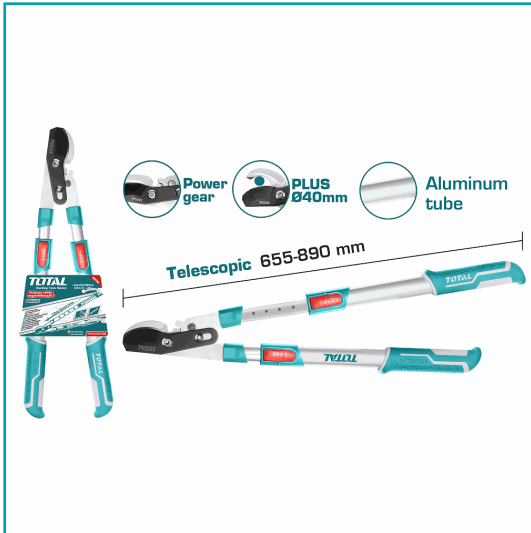

FICHA TÉCNICA

Tijera De Podar Telescópica 655-890Mm Largo.

CÓDIGO:
THTA1527406

***Nombre:** Tijera

Código de Barras: 6941639837916

Código de producto: THTA1527406

Embalaje de proveedor: 44536

Peso (Kg): 1.8333333

Tipo: Tijeras y Cortadores

INFORMACIÓN ADICIONAL

Podadera
 Tubo Telescópico De Aluminio
 Diámetro Máximo De Corte: 40Mm
 Longitud:655-890Mm
 Tubo Telescópico De Aluminio
 Diseño De Bypass De Engranajes
 Cortar Más Fácil Y Con Menos Esfuerzo
 Material:55# Acero Al Carbono
 Hoja De Tratamiento Térmico
 Teflón Pintado Con Cuchillas
 Embalado Con Tarjeta De Papel