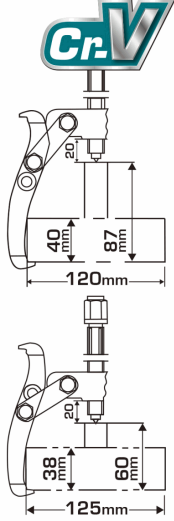

FICHA TÉCNICA

Extractor De 3 Mandibulas De 4". Maxima Fuerza 4000 Kg Cr-V, Tratamiento Termico. Superficie De Cromo Plateado. Con Rango De Aplicación De A =120Mm, A1 =125Mm, L1 = 40Mm, L2 = 87Mm, L3 = 38Mm, L4 = 60Mm.

CÓDIGO:
THTGP346

Cantidades por caja: Cajas de 10

Código de Barras: 6925582179965

Código de producto: THTGP346

Embalaje de proveedor: Caja grande 10 /Caja chica 10

Marca: TOTAL TOOLS

Peso (Kg): 1.2 Kg

Tipo: Herramientas Extracción y Remoción

INFORMACIÓN ADICIONAL

Extractor De 3 Mandibulas De 4". Maxima Fuerza 4000 Kg Cr-V, Tratamiento Termico. Superficie De Cromo Plateado. Con Rango De Aplicación De A =120Mm, A1 =125Mm, L1 = 40Mm, L2 = 87Mm, L3 = 38Mm, L4 = 60Mm.

4"

4"