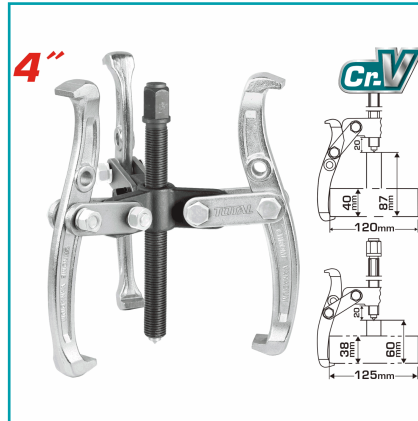

FICHA TÉCNICA

Extractor De 3 Mandibulas De 4". Maxima Fuerza 4000 Kg Cr-V, Tratamiento Termico. Superficie De Cromo Plateado. Con Rango De Aplicación De A =120Mm, A1 =125Mm, L1 = 40Mm, L2 = 87Mm, L3 = 38Mm, L4 = 60Mm.

CÓDIGO:
THTGP346

Cantidades por caja: Cajas de 10

Código de Barras: 6925582179965

Código de producto: THTGP346

Embalaje de proveedor: Caja grande 10 /Caja chica 10

Marca: TOTAL TOOLS

Peso (Kg): 1.2 Kg

Tipo: Herramientas Extracción y Remoción

INFORMACIÓN ADICIONAL

Extractor De 3 Mandibulas De 4". Maxima Fuerza 4000 Kg Cr-V, Tratamiento Termico. Superficie De Cromo Plateado. Con Rango De Aplicación De A =120Mm, A1 =125Mm, L1 = 40Mm, L2 = 87Mm, L3 = 38Mm, L4 = 60Mm.

4"

4"