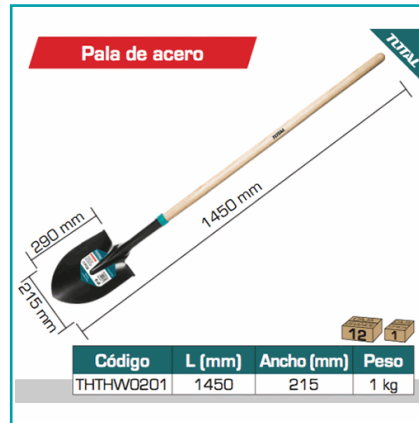

## FICHA TÉCNICA

Pala De Punta Larga De 1450 Mm Con Cabeza De 290X215 Mm Mango De Madera Uso Industrial Tipo De Pala Redonda

**CÓDIGO:**  
**THTHW0201**

**\*Nombre:** Pala de punta larga de 1450 mm con cabeza de 290x215 mm mango de madera.

**Aislado:** No

**Cantidades por caja:** Caja grande 12 Caja chica 1

**Código de Barras:** 6925582183399

**Color:** Negro

**Material:** Acero al Carbono

**Medida:** Punta Larga 1450 mm Cabeza 290x215 mm

**Presentación:** Etiqueta

**Se vende por:** Unidad

**Tipo de:** Pala Redonda

**Usos:** Industrial

**¿Dónde usarlo?:** Trabajos Industriales o de Jardinería

**Anti chispas:** No

**Características:** Esta pala es útil para cavar la tierra, excavar hoyos de plantación o trasladar el sustrato. El mango de madera es suave al tacto.

## INFORMACIÓN ADICIONAL

Pala De Punta Larga De 1450Mm Con Cabeza De 290X215 Mm.  
-Mango De Madera De Alta Calidad.  
-Uso Industrial.

-Utilizada En Jardines, Trabajos Agrícolas Y Excavaciones.  
 -Tipo De Pala: Redonda.