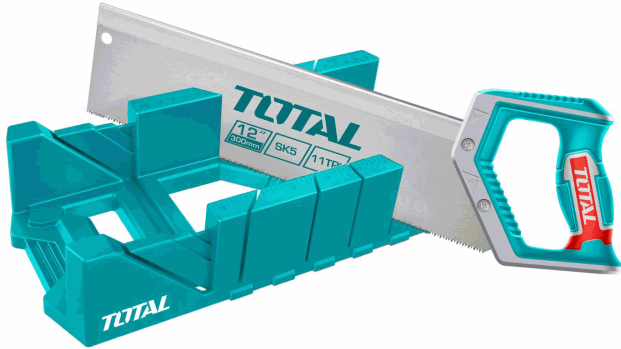

FICHA TÉCNICA

Juego Caja Plastica Corte Inglete 300×140×80 20Mm Con Sierra 300Mm/12"11Tpi

CÓDIGO:
THTK591282

***Nombre:** Caja plástica corte inglete

Código de Barras: 6932584804955

Color: Turquesa

Peso (Kg): 0.75

Procedencia: Importado

Tipo: Sierras Manuales

Cantidades por caja: Cajas de 12

Código de producto: THTK591282

Marca: TOTAL TOOLS

Presentación: Tarjeta de papel

Se vende por: Unidad

Usos: Profesional

INFORMACIÓN ADICIONAL

Caja Plástica Corte Inglete Con Sierra.

-Incluye:

-1 Caja De Ingletes Plástica.

-Medida: 300 × 140 × 80 Mm

-1 Serrucho

-Medida: 300 Mm / 12", 11 Dientes Por Pulgada (Tpi)

-Material: Acero Sk5

-Mango Ergonómico Con Diseño Exclusivo.

-Empaque: Tarjeta De Cartón.

300mm(12")
EXTRA SHARP

11TPI **SK5**