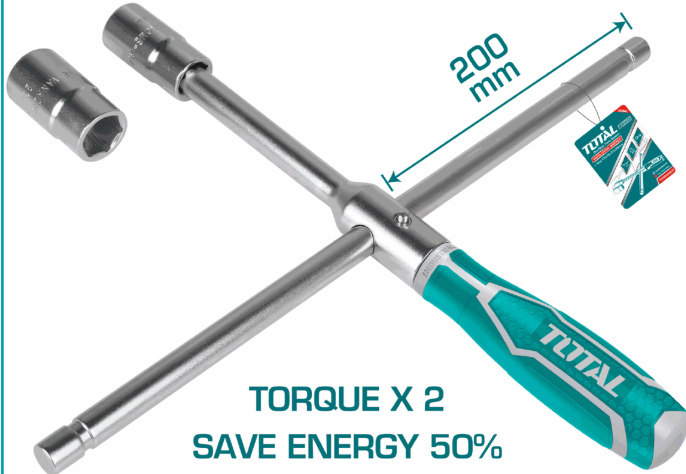

FICHA TÉCNICA

Llave De Cruz Rapida 16" Con 4 Pcs 1/2" Socket:17Mm 19Mm 21Mm 23Mm

CÓDIGO:
THTRCW40231

Cantidades por caja: Cajas de 12 y Cajas de 4

Código de producto: THTRCW40231

Marca: TOTAL TOOLS

Tipo: Llaves

Código de Barras: 6925582184150

Embalaje de proveedor: MASTER PACK 4 UNID/CAJA PEQ.
1 UNID

Peso (Kg): 6.5 Kg

INFORMACIÓN ADICIONAL

Llave De Cruz Rapida 16" Con 4 Pcs 1/2" Socket:17Mm 19Mm 21Mm 23Mm

17-19-21-23mm

Cr-V

6
PT

200
mm

400
mm

**TORQUE X 2
SAVE ENERGY 50%**

17-19-21-23mm

Cr-V

6
PT

200
mm

400
mm

**TORQUE X 2
SAVE ENERGY 50%**