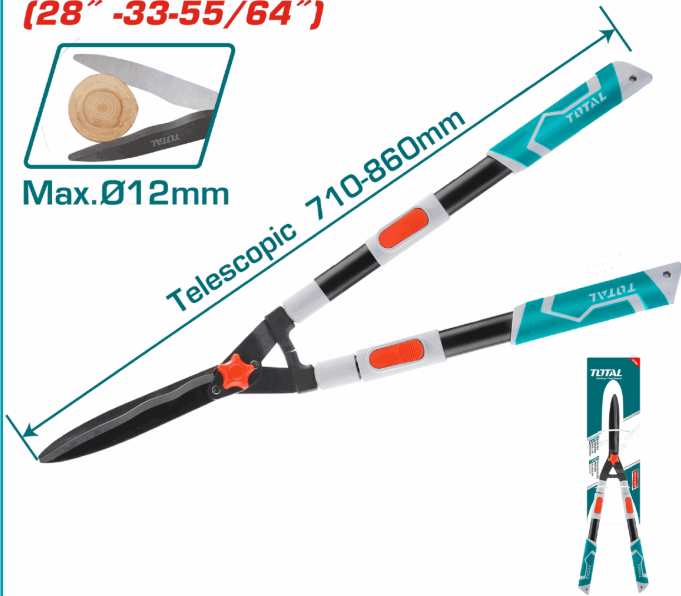

## FICHA TÉCNICA

Tijera Para Podar Arbustos Telescópica Extensible 710-860Mm De Largo

\*Nombre: Tijera

Código de Barras: 6941639801658

Código de producto: THTS1516306

Embalaje de proveedor: 44536

Peso (Kg): 1.0416667

Tipo: Tijeras y Cortadores

## INFORMACIÓN ADICIONAL

Tijera  
Longitud:710-860Mm  
Material:55# Acero Al Carbono  
Hoja De Tratamiento Térmico  
Teflón Pintado Con Cuchillas  
Embalado Con Tarjeta De Papel

**710-860mm**  
**(28" -33-55/64")**

Max.Ø12mm

Telescopic