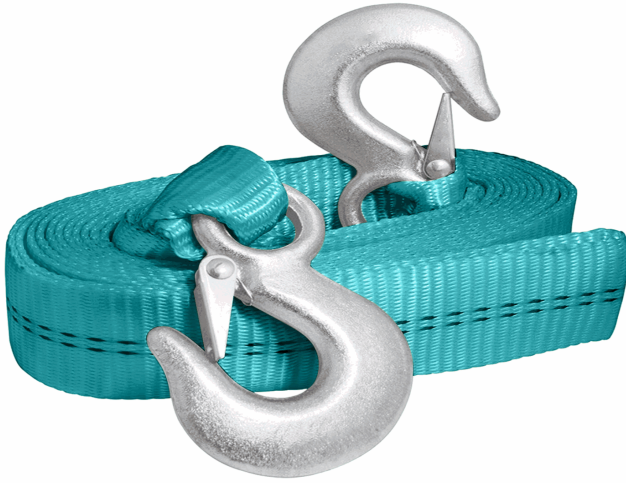

FICHA TÉCNICA

Correa Para Remolque 5.8M X 50Mm 2T Apropriado Para Todo Tipo De Vehículos. Empaquetado En Bolsa De Polietileno.

CÓDIGO:
THTTS0206

***Nombre:** Correa para remolque 5.8m x 50mm 2T

Cantidades por caja: 10

Características: Universal apropiado para todo tipo de vehiculos.

Código de producto: THTTS0206

Color: Turquesa

Marca: TOTAL TOOLS

Procedencia: Importado

Se vende por: Unidad

Tipo: Correas de Amarre

Usos: Industrial

INFORMACIÓN ADICIONAL

Correa Para Remolque.

- Carga:2T
- Longitud:5.8M
- Anchura:50 Mm
- F.S.:2:1
- Universal: Apropriado Para Todo Tipo De Vehículos.
- Incluyendo Camionetas De Tamaño Completo, Suv, Atv, Utv Y Barcos.
- Empaquetado En Bolsa De Polietileno.

2T x 5.8m

50 mm

2T x 5.8m

50 mm