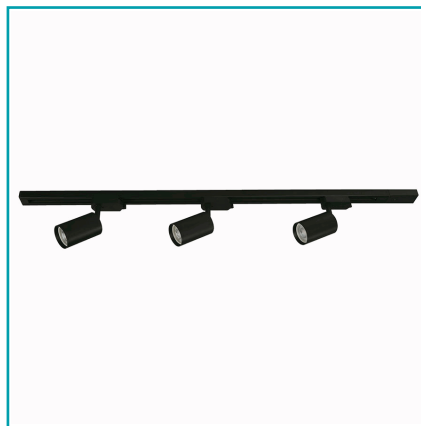

FICHA TÉCNICA

Riel Para Lampara De Techo, De 3 Lámparas TI301-80-30W-30K-R90-3632, Color Negro

CÓDIGO:

TL301-695-01-2302-037

***Nombre:** Riel para lampara de techo, de 3 lámparas TL301-80-30W-30K-R90-3632, color negro

¿Dónde usarlo?: Ideal para locales comerciales, showrooms, joyerías, hoteles, exhibiciones de arte

Acabado: Mate

Cantidad x Empaque: 1

Código de Barras: TL301-695-01-2302-037

Código de producto: TL301-695-01-2302-037

Color: Negro

Garantía: 5 años

Incluye:

Longitud: 1500mm

Marca: CARBONE

Material: Aluminio

Presentación: Caja

Procedencia: Importado

-Usado En Lugares Donde Se Necesite Acentuar La Luz En Puntos Específicos Como Tiendas De Ropa , Showrooms, Joyerías, Hoteles, Exhibiciones De Arte, Entre Otros.

Características

-Longitud Del Riel: 1.5 Metros (1500Mm)