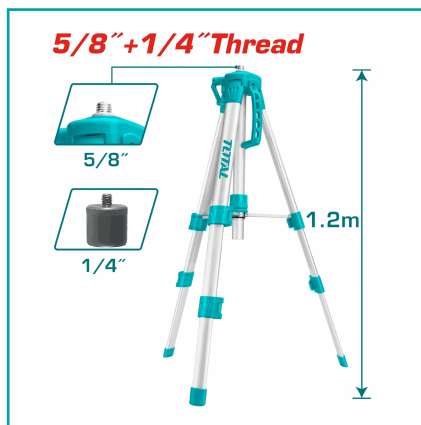

## FICHA TÉCNICA

Trípode De Aluminio 1/2M. Tuerca 5/8" Y 1/4", Peso 1.0Kg. Para Niveles Laser TII156508, TII306505, TII305205. Presentación Caja.

**\*Nombre:** Trípode de Aluminio 1/2m

**¿Dónde usarlo?:** Para niveles laser

**Alto (cm):** 120 cm

**Cantidad x Empaque:** 1

**Código de Barras:** 6925582199741

**Código de producto:** TLLT01152

**Color:** Turquesa

**Compatible con:** Para niveles laser TLL156508, TLL306505, TLL305205.

**Embalaje de proveedor:** 9

**Marca:** TOTAL TOOLS

**Material:** Aluminio

**Medida:** Tuerca: 5/8" y 1/4"

**Peso (Kg):** 1.06

**Presentación:** Caja

**Procedencia:** Importado

**Se vende por:** Unidad

## INFORMACIÓN ADICIONAL

Trípode De Aluminio 1/2M. Tuerca 5/8" Y 1/4", Peso 1.0Kg. Para Niveles Laser TII156508, TII306505, TII305205. Presentación Caja.

- Material: Aluminio.
- Altura: 1/2M.
- Tuerca: 5/8" Y 1/4"