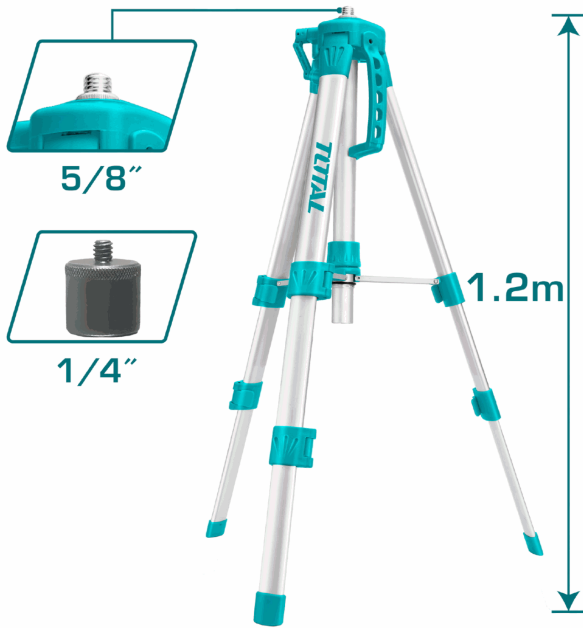

5/8" + 1/4" Thread