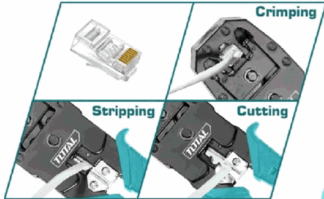

**Crimping Range:
4P/6P/8P**