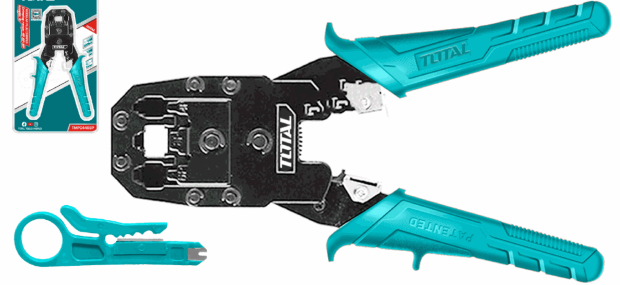

FICHA TÉCNICA

Crimpadora De Enchufe Modular Engarzado 4P, 6P, 8P, Pelado, Corte, Longitud: 8", Mango De Pvc De Diseño Único, Se Utiliza Para Engarzar Terminales De Línea De Red Y Línea Telefónica Para Engarzar Terminales De Línea De Red Y Línea Telefónica, Blíster

**Crimping Range:
4P/6P/8P**

**CÓDIGO:
TMPC4468P**

***Nombre:** Crimpadora de enchufe modular

Cantidades por caja: Cajas de 36 y Cajas de 6

Código de producto: TMPC4468P

Marca: TOTAL TOOLS

Presentación: Blister

Se vende por: Pieza

Tipo: Alicates - Pinzas

INFORMACIÓN ADICIONAL

Crimpadora De Enchufe Modular
Se Utiliza Para Engarzar Terminales De Línea De Red Y Línea Telefónica
Rango De Engarce: 4P, 6P, 8P
Longitud: 8 ""
Tres Funciones: Engarzado, Pelado, Corte
Mango De Pvc De Diseño Único
Embalaje Con Tarjeta De Blíster

**Crimping Range:
4P/6P/8P**

200mm(8")

**Crimping range:
4P/6P/8P**

Stripping

Cutting

Crimping

4P/6P/8P