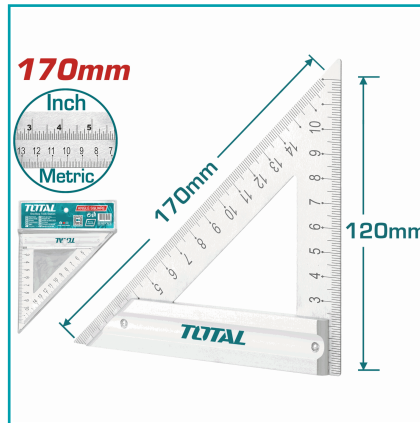

## FICHA TÉCNICA

Escuadra De Acero 170 Mm. Medición Métrica. Acero Inoxidable. Aleación De Aluminio. Tarjeta De Papel.

**CÓDIGO:**  
**TMT61205**

**\*Nombre:** Escuadra de Acero 170 mm. Medición métrica.

**Cantidades por caja:** Cajas de 80 y Cajas de 10

**Características:** Escuadra de excelente calidad con mango de aleación de aluminio y un trípode de acero inoxidable.

**Código de producto:** TMT61205

## INFORMACIÓN ADICIONAL

Escuadra De Acero.

- Tamaño: 170 Mm
- Mango De Mano □ Aleación De Aluminio.
- Trípode: Acero Inoxidable.
- Sólo Métrico.
- Empaquetado Con Tarjeta De Papel.