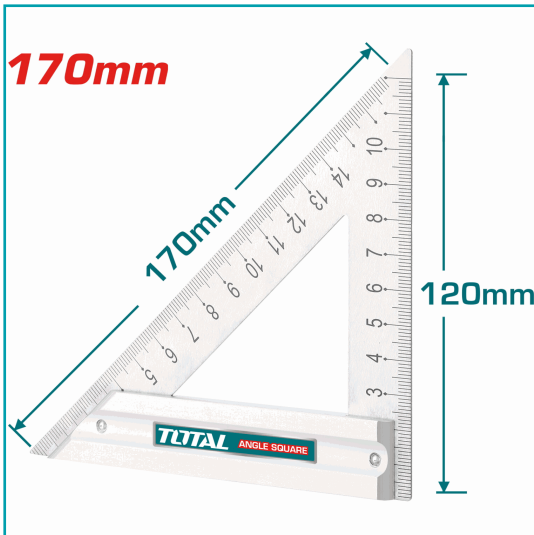

## FICHA TÉCNICA

Escuadra De Acero 170 Mm. Medición Métrica. Acero Inoxidable. Aleación De Aluminio. Tarjeta De Papel.

**CÓDIGO:**  
**TMT61205**

**\*Nombre:** Escuadra de Acero 170 mm. Medición métrica.

**Cantidades por caja:** Cajas de 80 y Cajas de 10

**Características:** Escuadra de excelente calidad con mango de aleación de aluminio y un trípode de acero inoxidable.

**Código de producto:** TMT61205

## INFORMACIÓN ADICIONAL

Escuadra De Acero.

- Tamaño: 170 Mm
- Mango De Mano □ Aleación De Aluminio.
- Trípode: Acero Inoxidable.
- Sólo Métrico.
- Empaquetado Con Tarjeta De Papel.